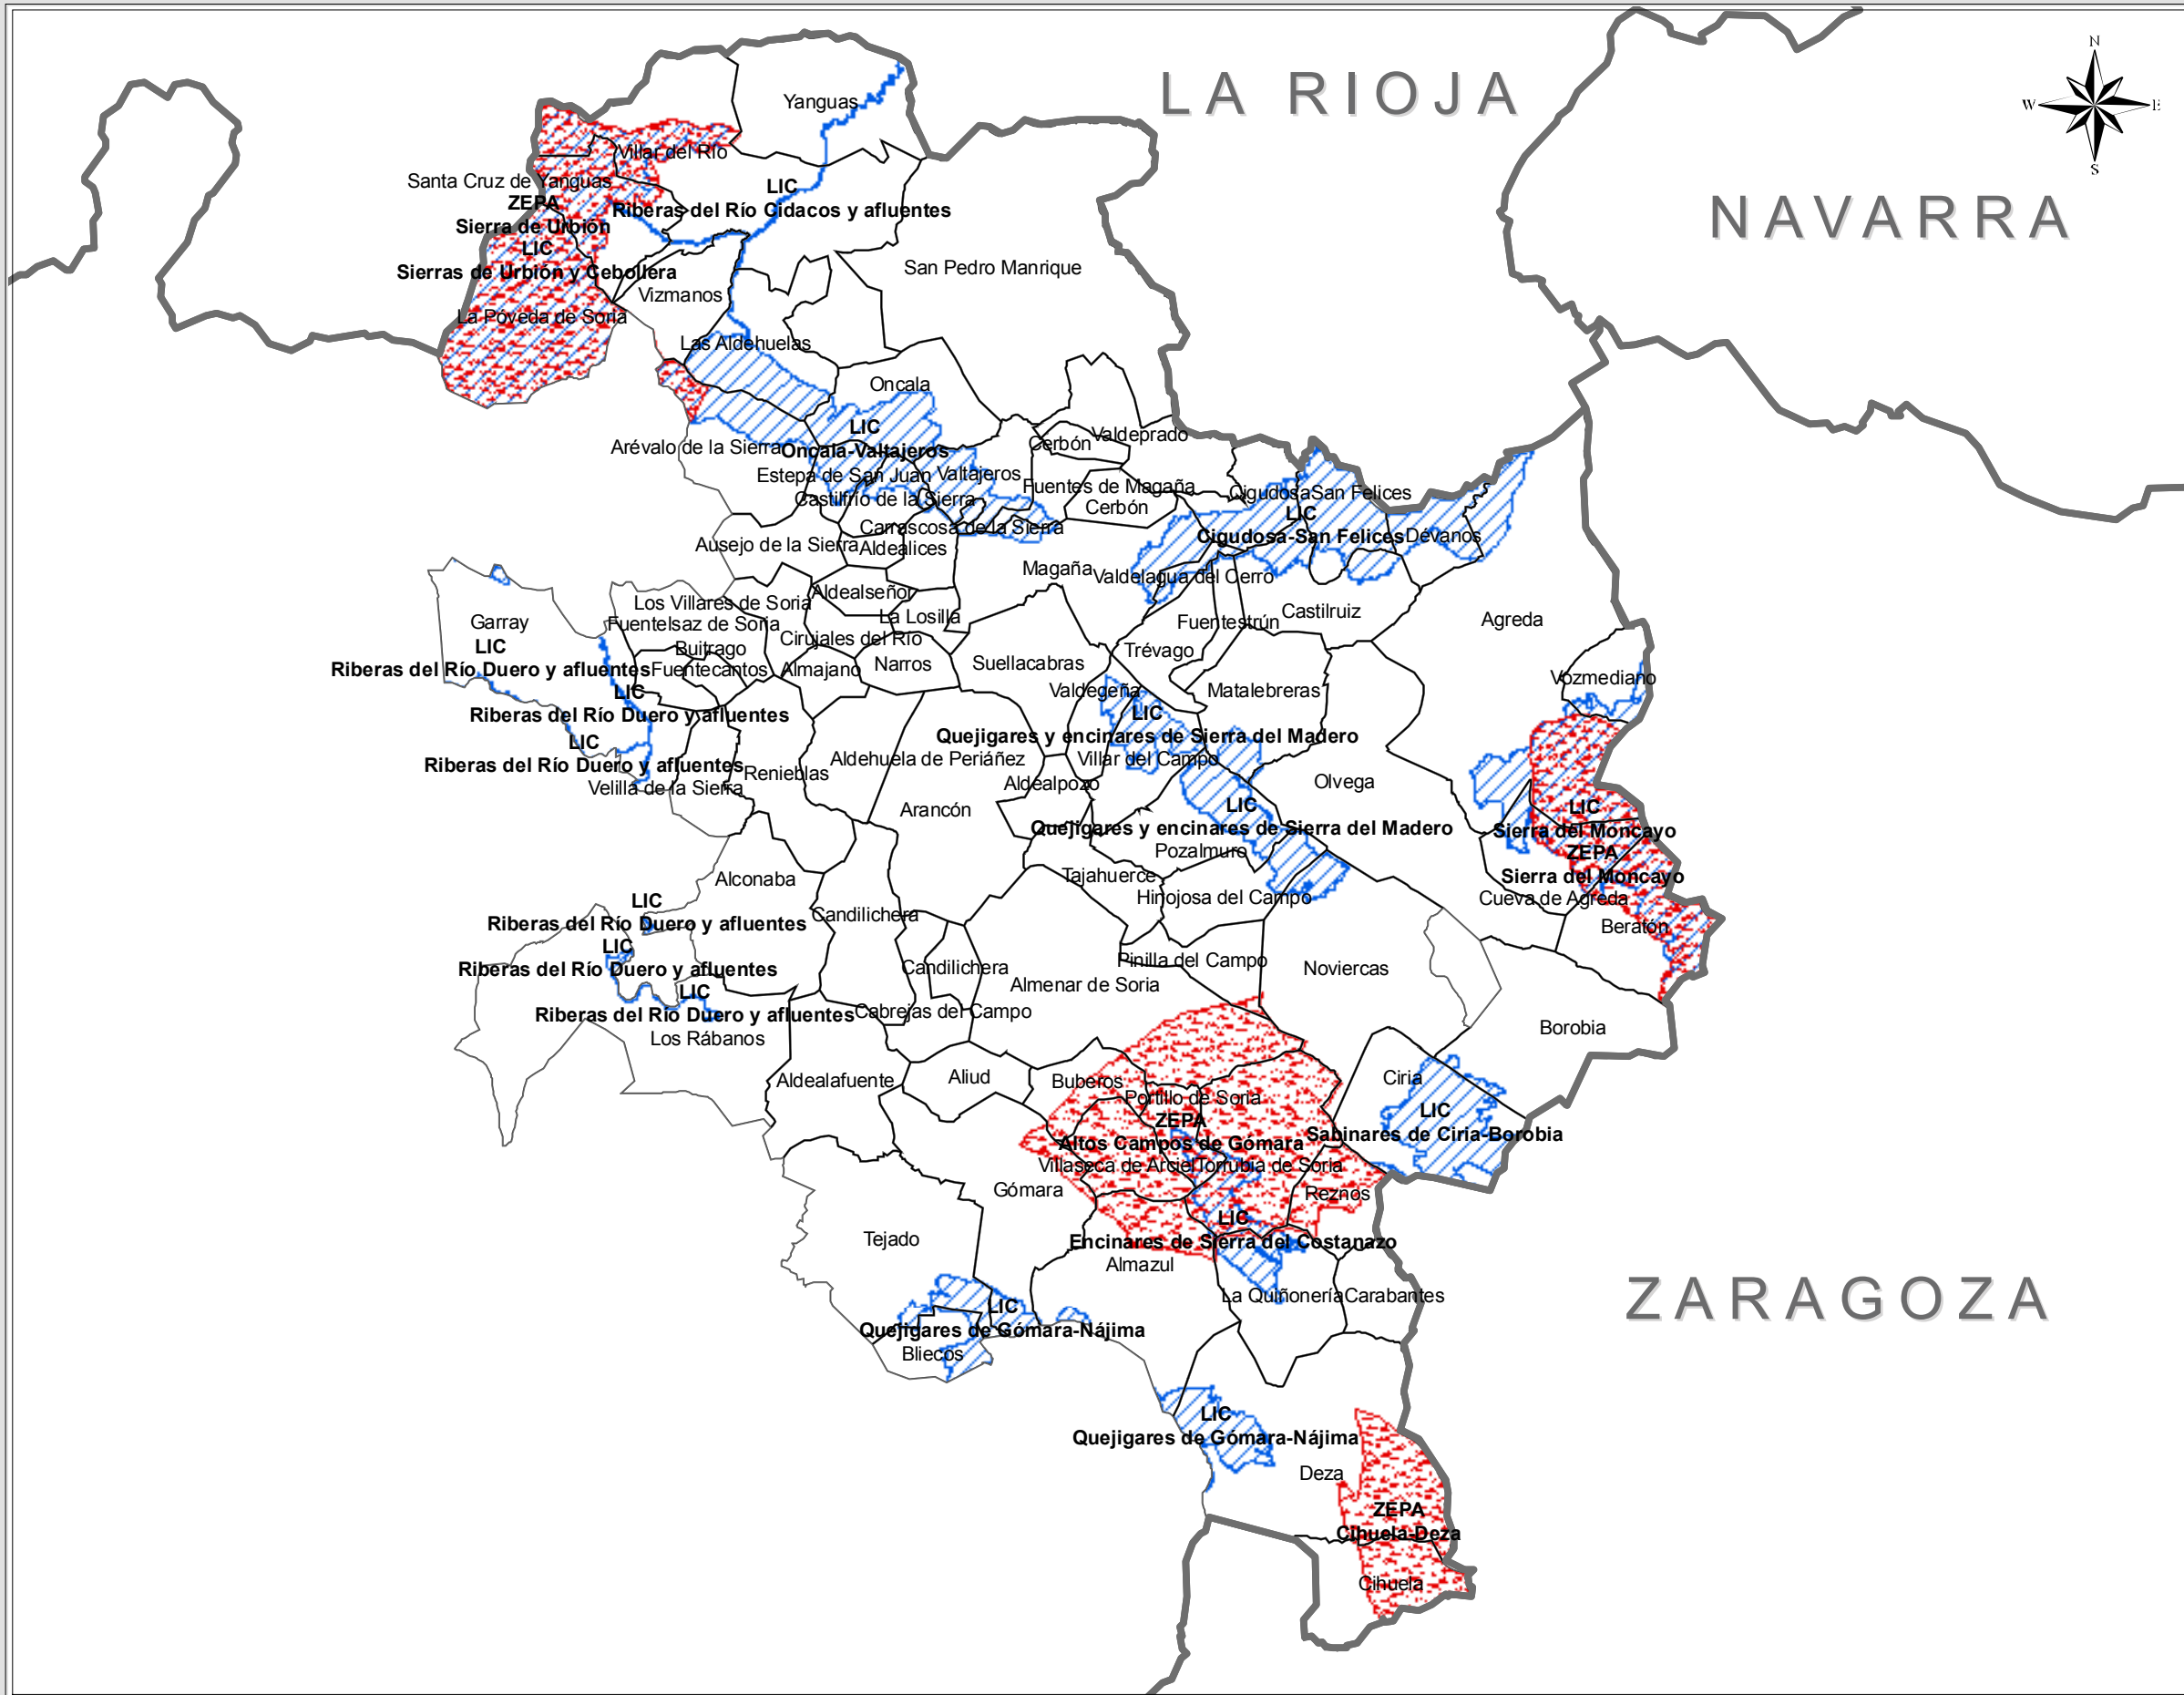

RED NATURA 2000

Programa de
Desarrollo Local
de
Proynerso

	Límite municipios
	ZEPA
	LIC

Programa de Desarrollo Rural
de Castilla y León 2007-2013
LEADERCAL

1:360.000 Mapa creado por: