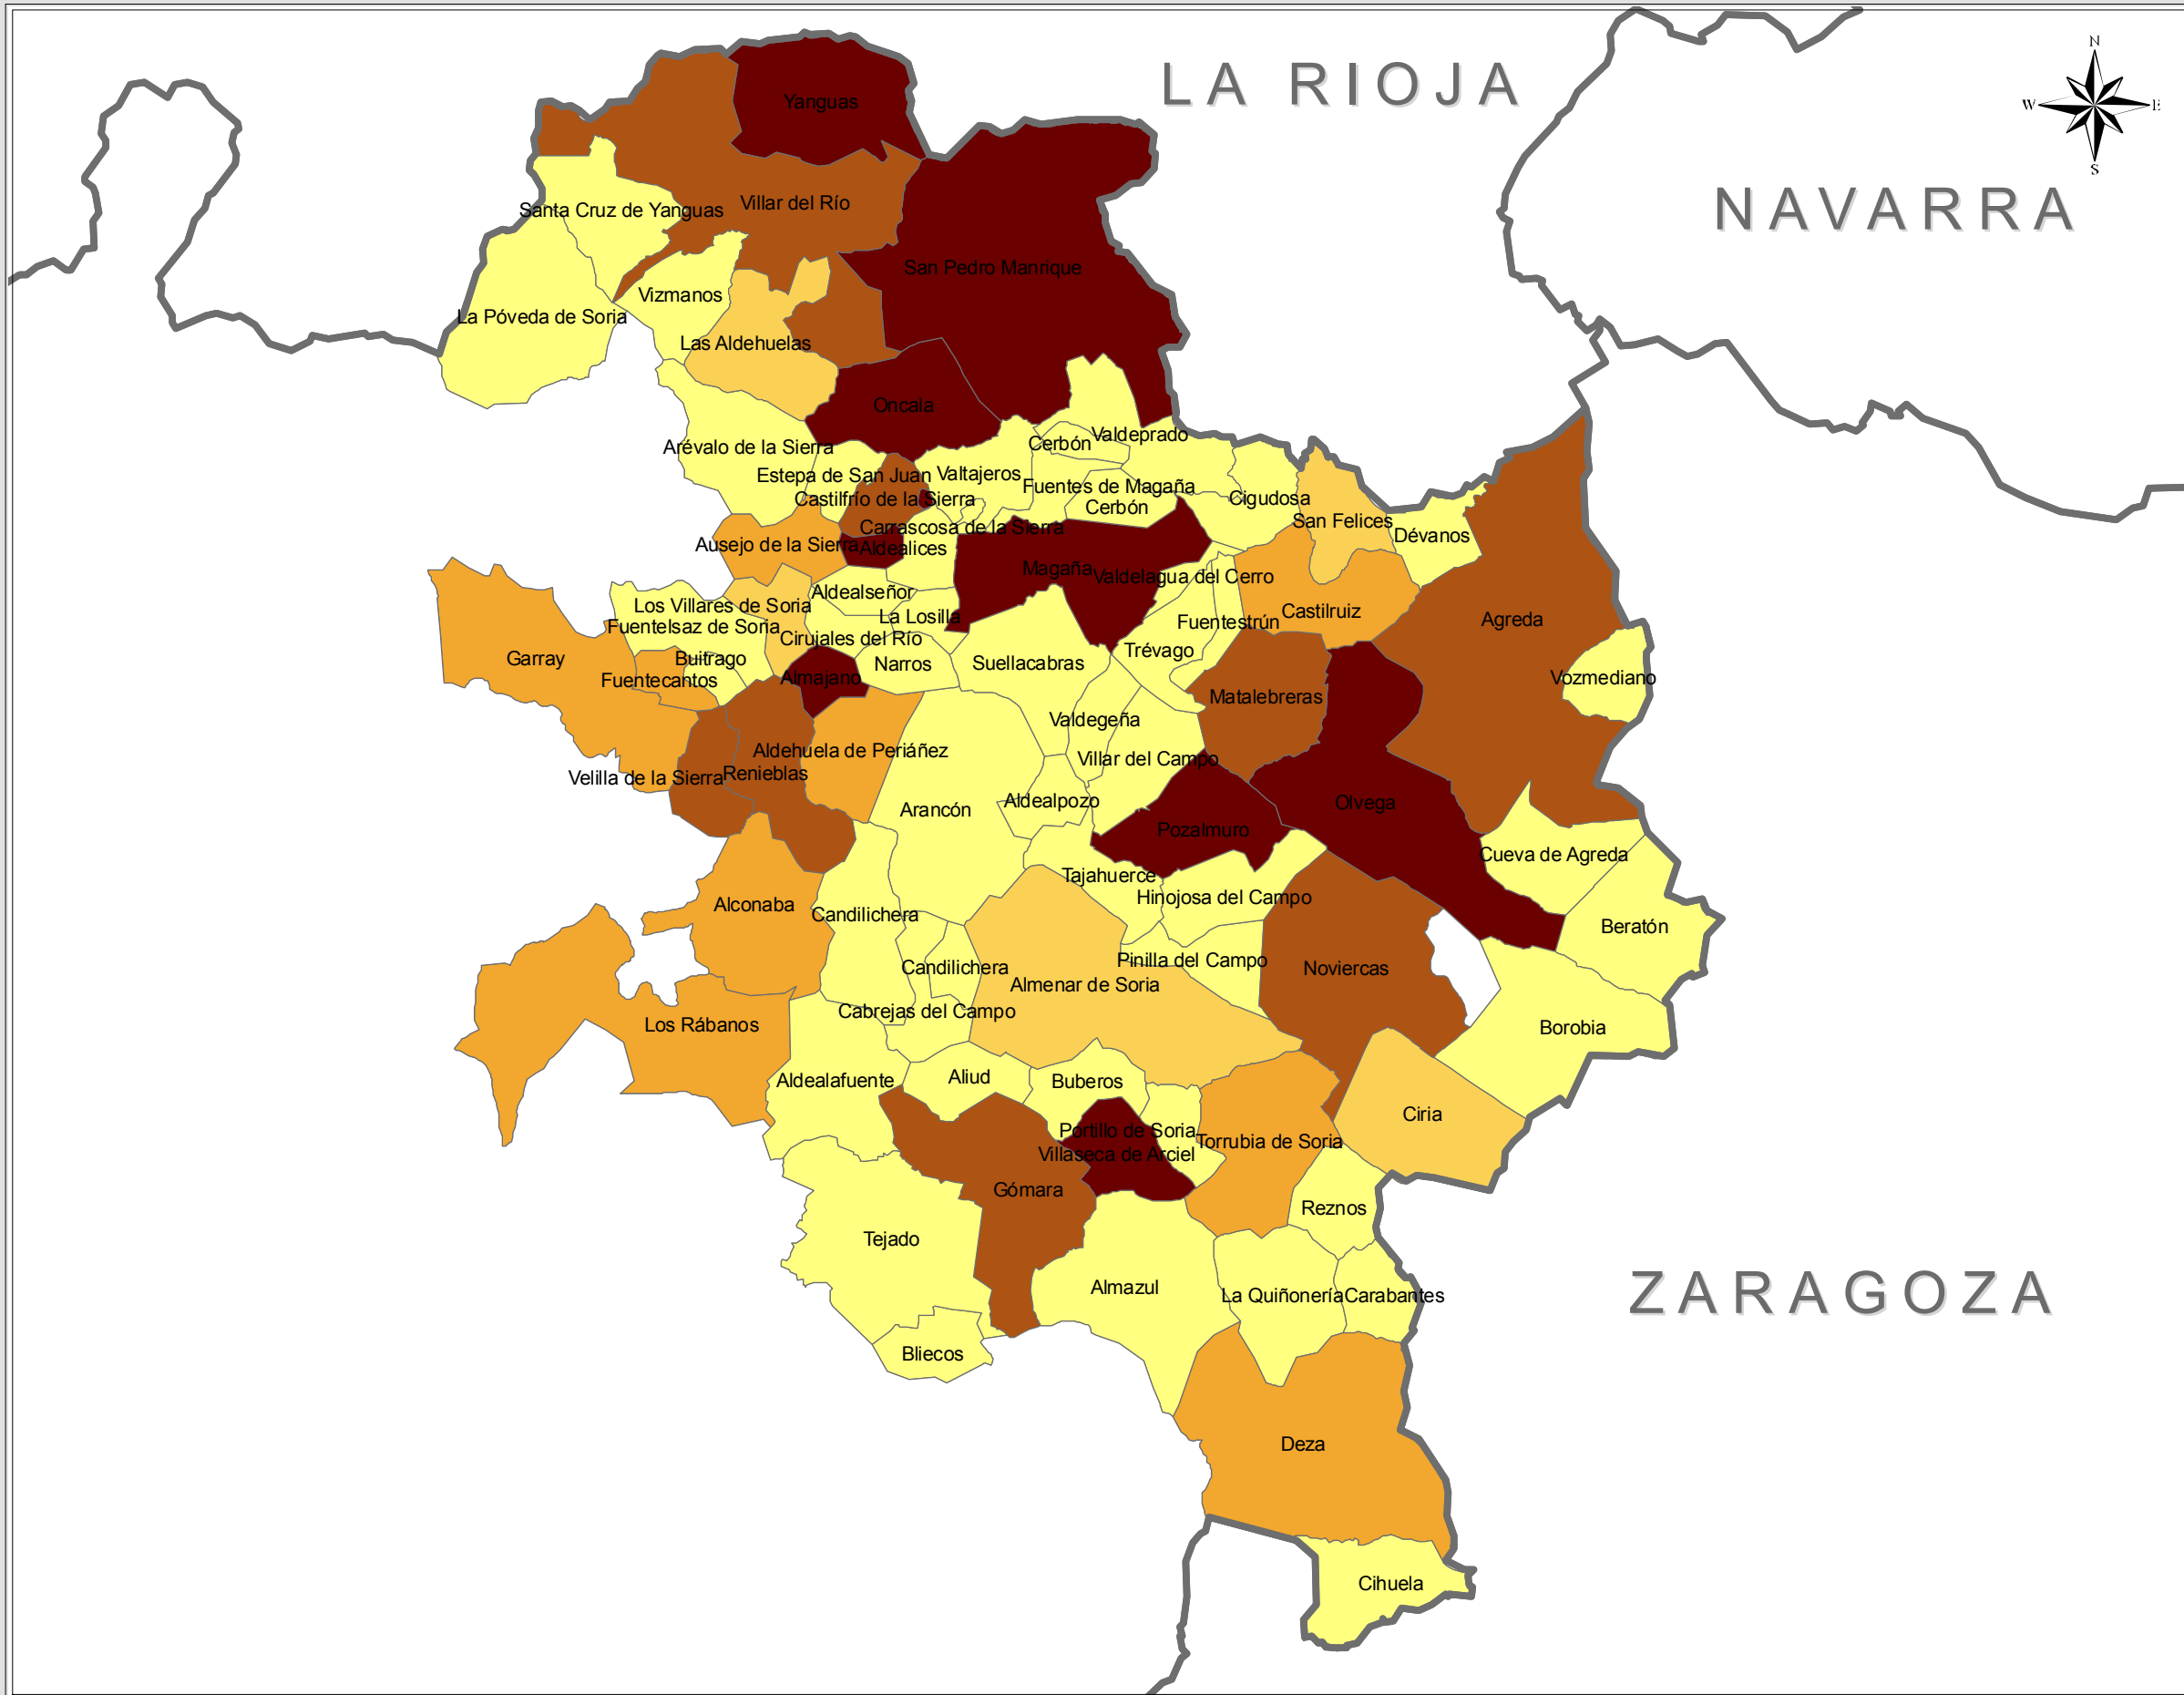

% DE LA POBLACIÓN EXTRANJERA 2006

Programa de
Desarrollo Local
de
Proynerso

% pob extranjera 06	
	0,0 - 0,5
	0,6 - 1,0
	1,1 - 2,0
	2,1 - 5,0
	5,1 - 19,0

Programa de Desarrollo Rural
de Castilla y León 2007-2013
LEADERCAL

1:360.000 Mapa creado por: