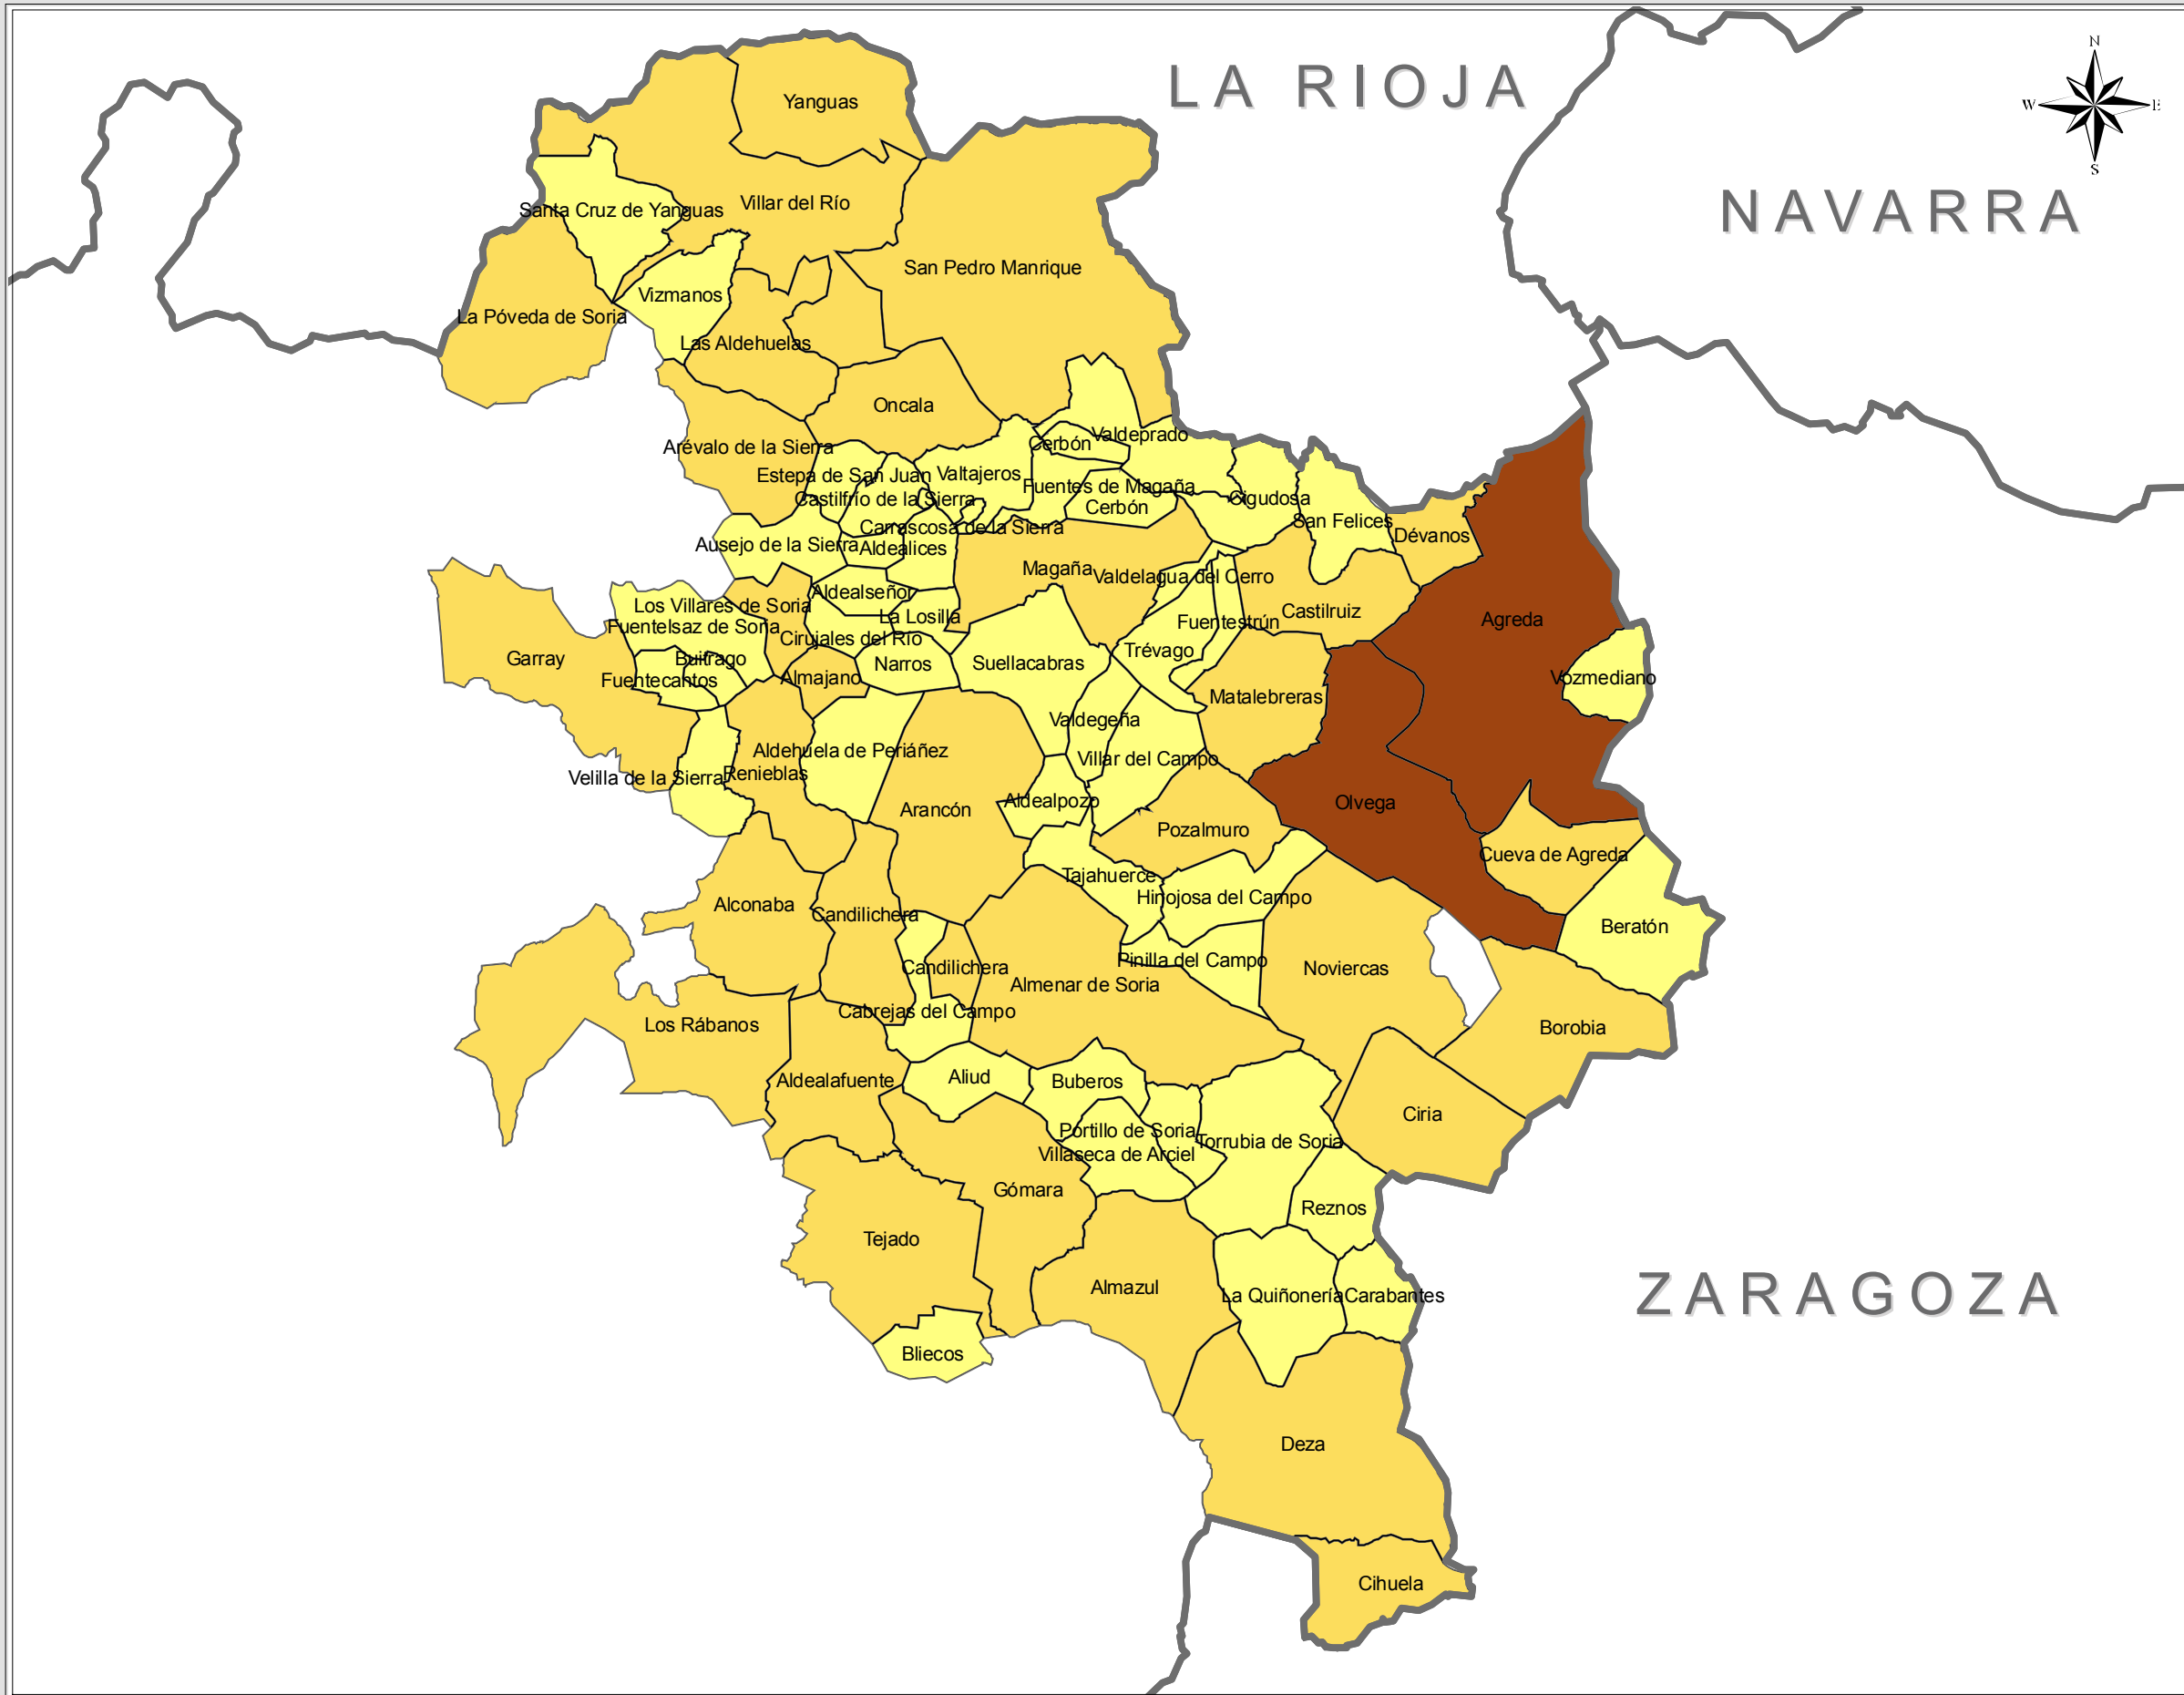

POBLACIÓN AÑO 2000

Programa de
Desarrollo Local
de
Proyerso

Programa de Desarrollo Rural
de Castilla y León 2007-2013
LEADERCAL

1:360.000 Mapa creado por: