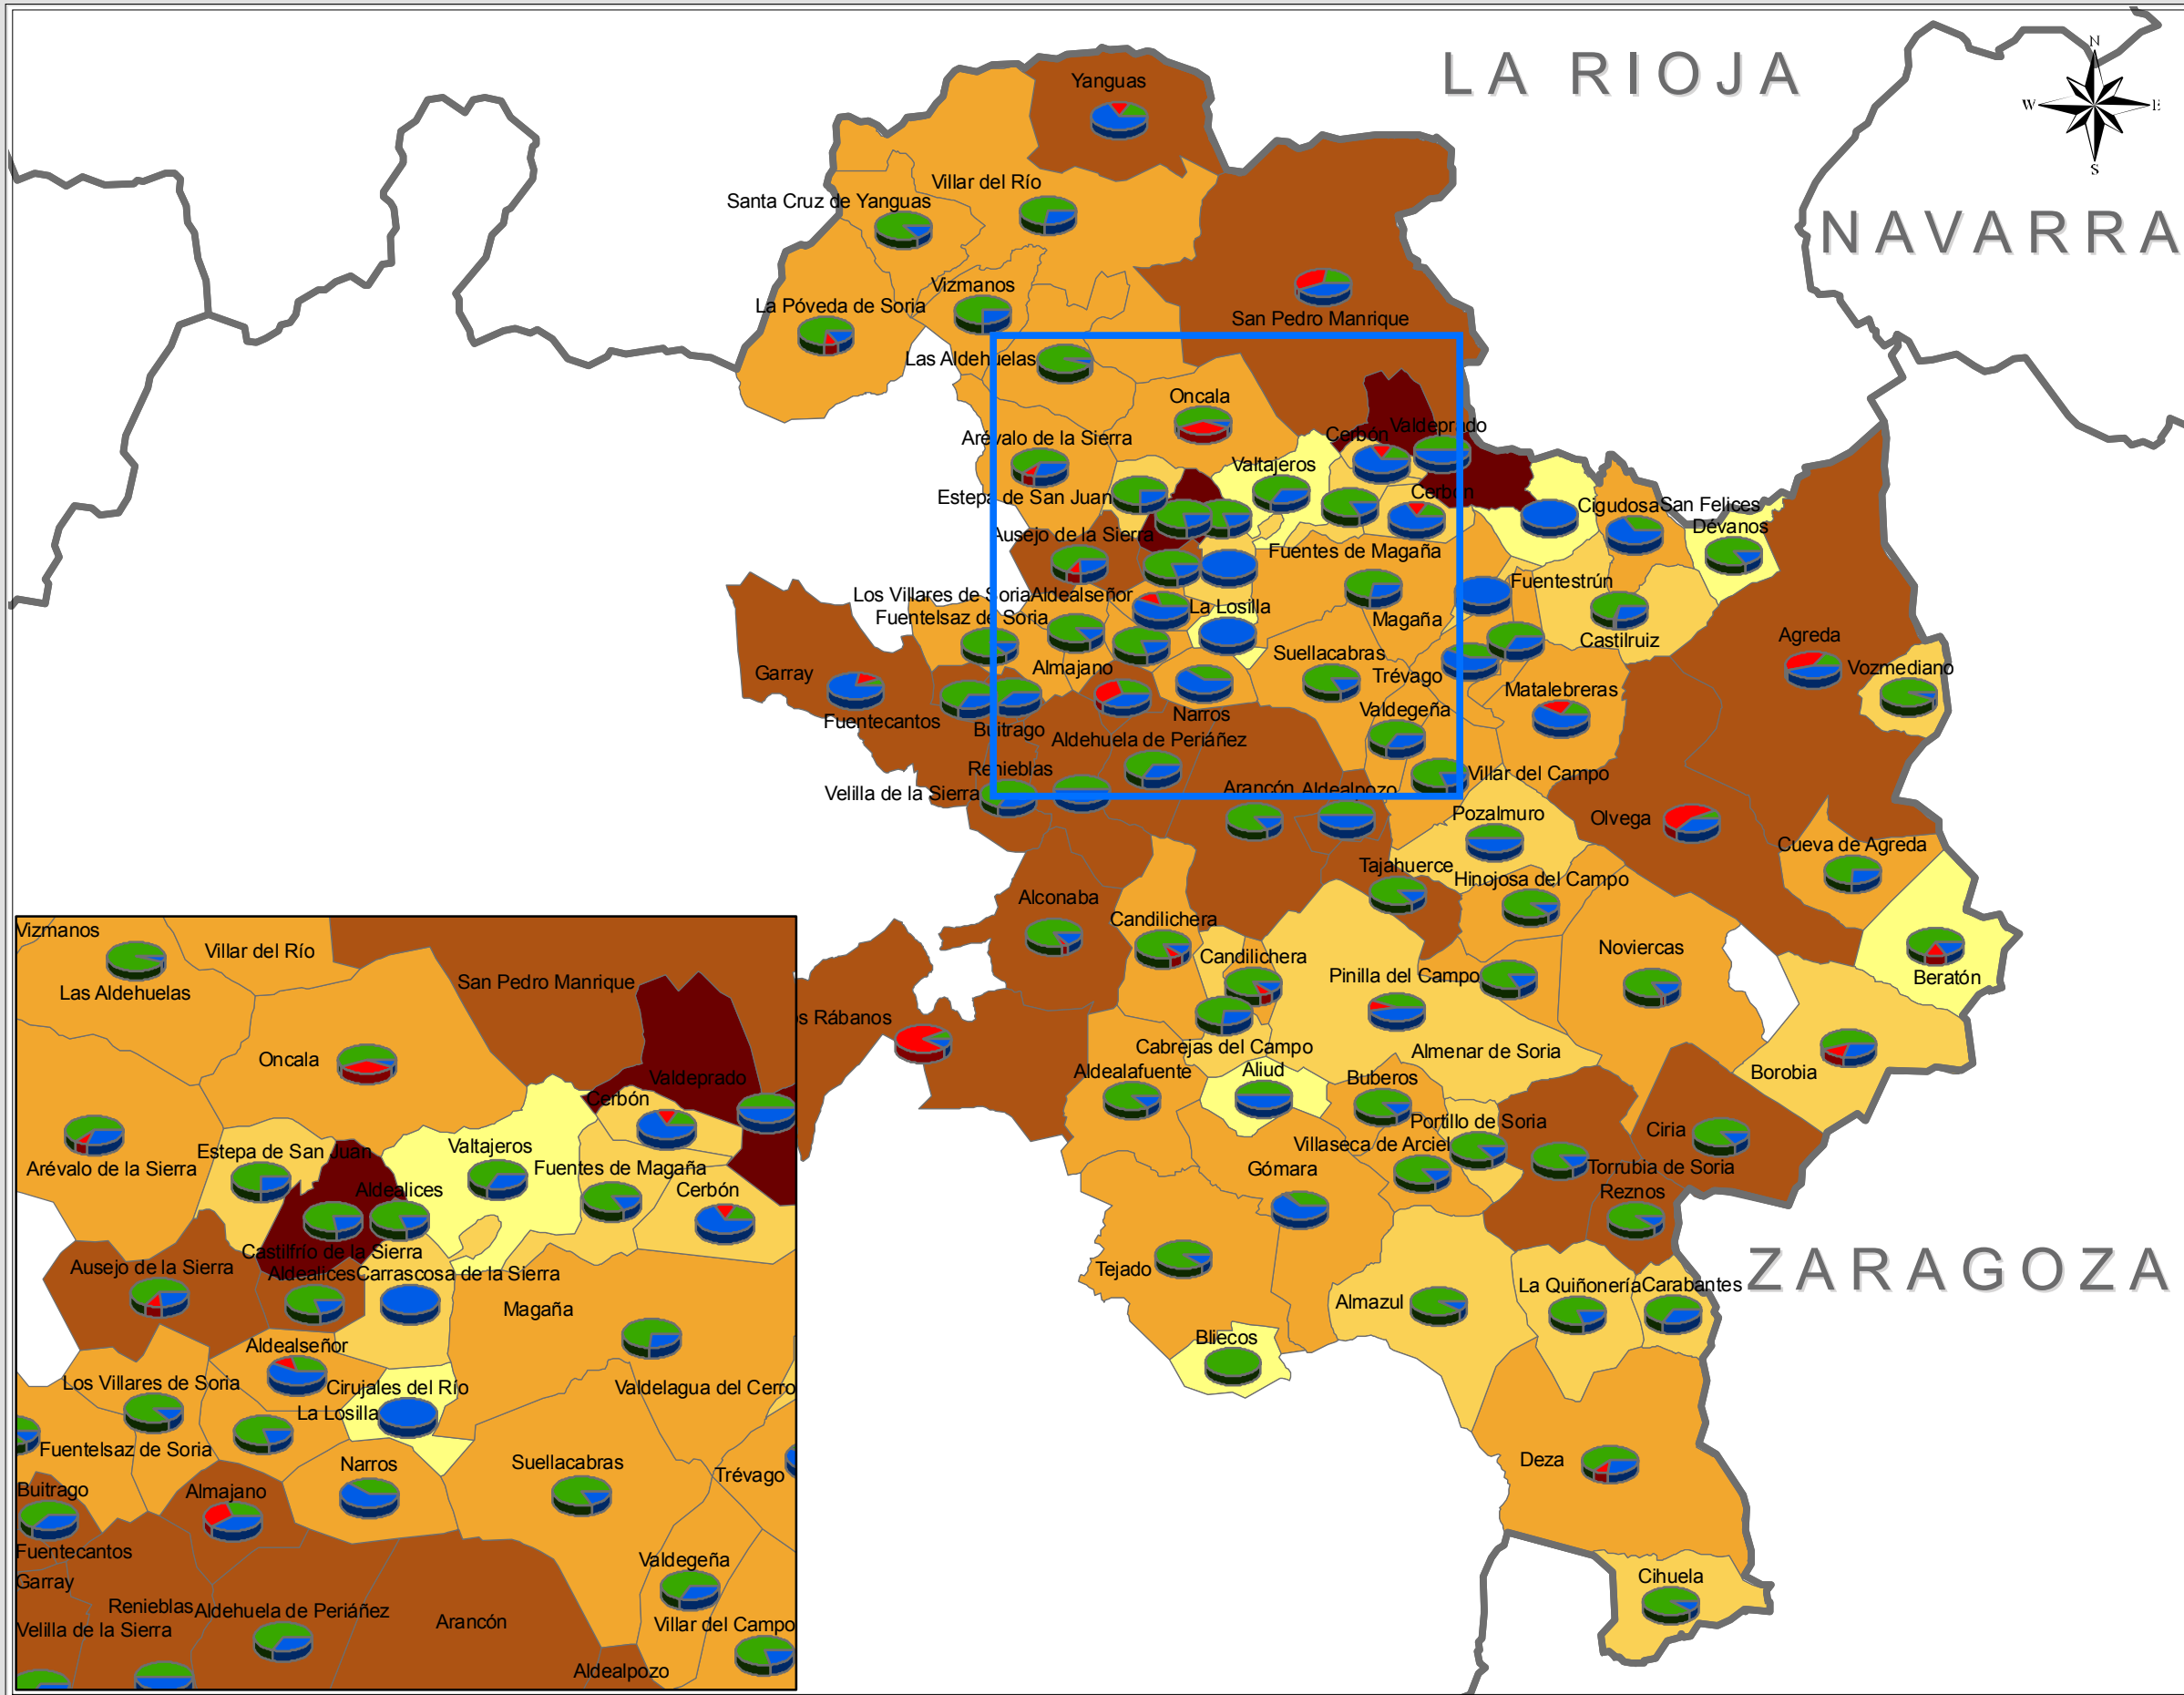

POBLACIÓN 16-64 AÑOS Y AFILIACIÓN POR SECTORES 2006

Programa de Desarrollo Local de Proynerso

Programa de Desarrollo Rural de Castilla y León 2007-2013 LEADERCAL

1:360.000 Mapa creado por: