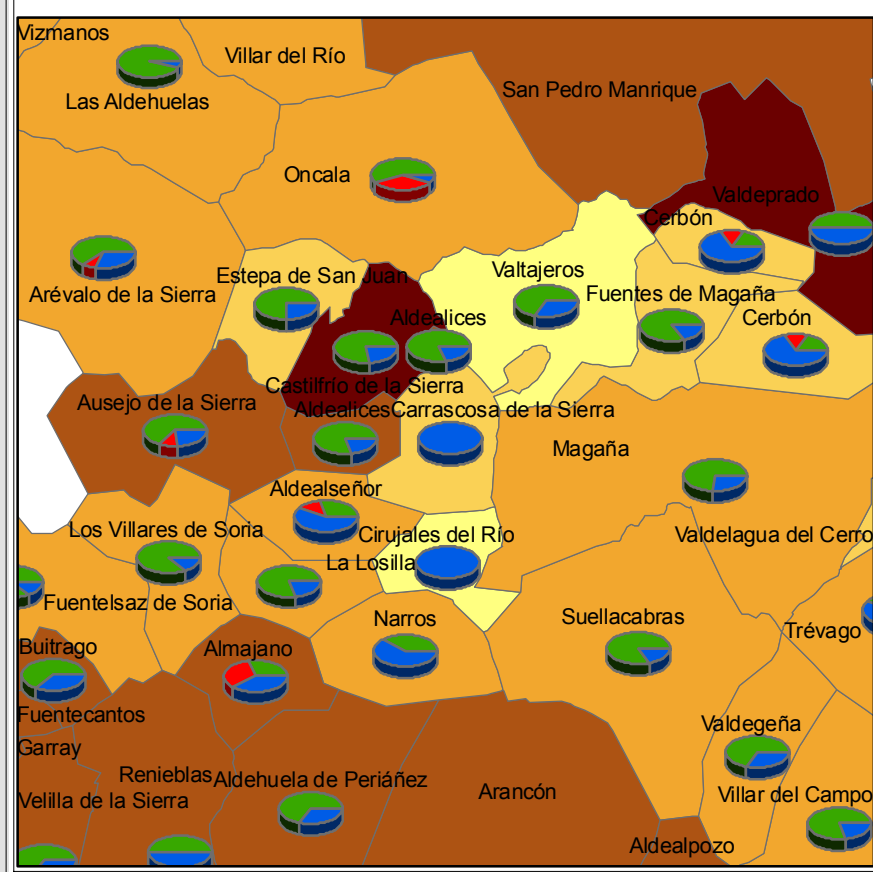

POBLACIÓN 16-64 AÑOS Y AFILIACIÓN POR SECTORES 2006

Programa de Desarrollo Local de Proynerso

Programa de Desarrollo Rural de Castilla y León 2007-2013 LEADERCAL

1:360.000 Mapa creado por: