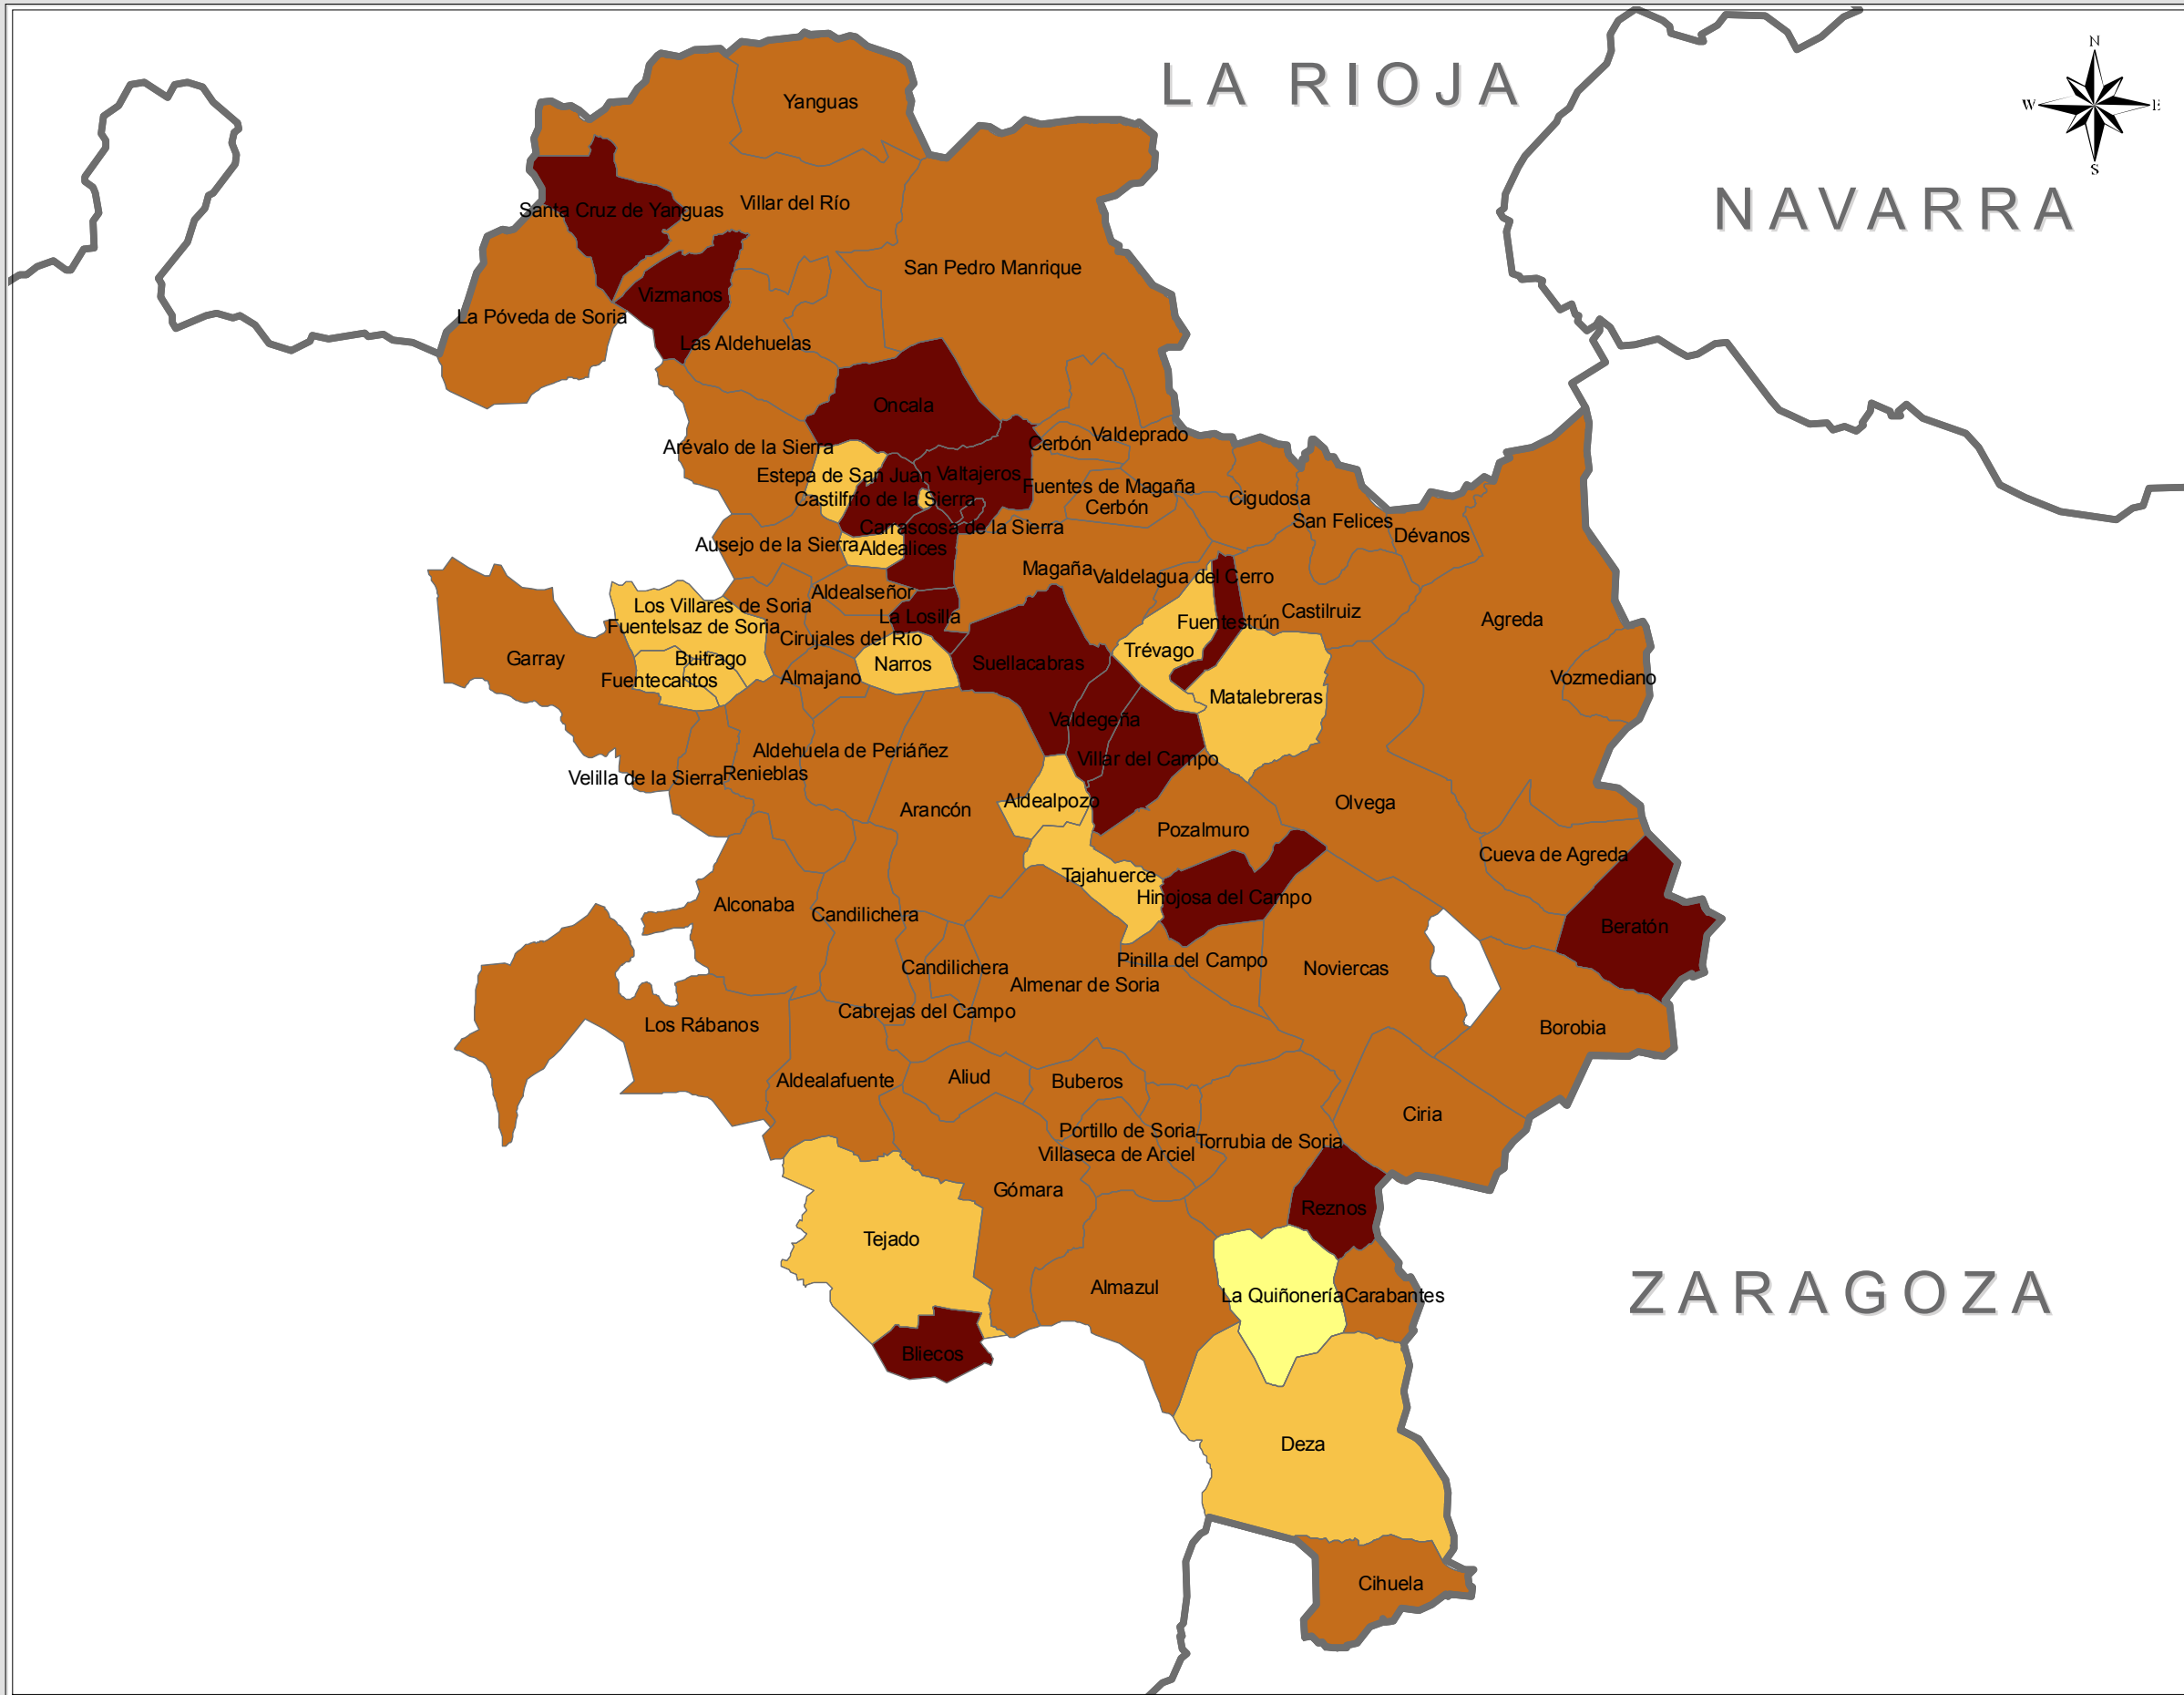

ÍNDICE DE MASCULINIDAD 2006

Programa de
Desarrollo Local
de
Proynerso

Índice de masculinidad	
	0,56 - 0,6
	0,61 - 1
	1,1 - 1,5
	1,51 - 2,5

Programa de Desarrollo Rural
de Castilla y León 2007-2013
LEADERCAL

1:360.000

Mapa creado por: 