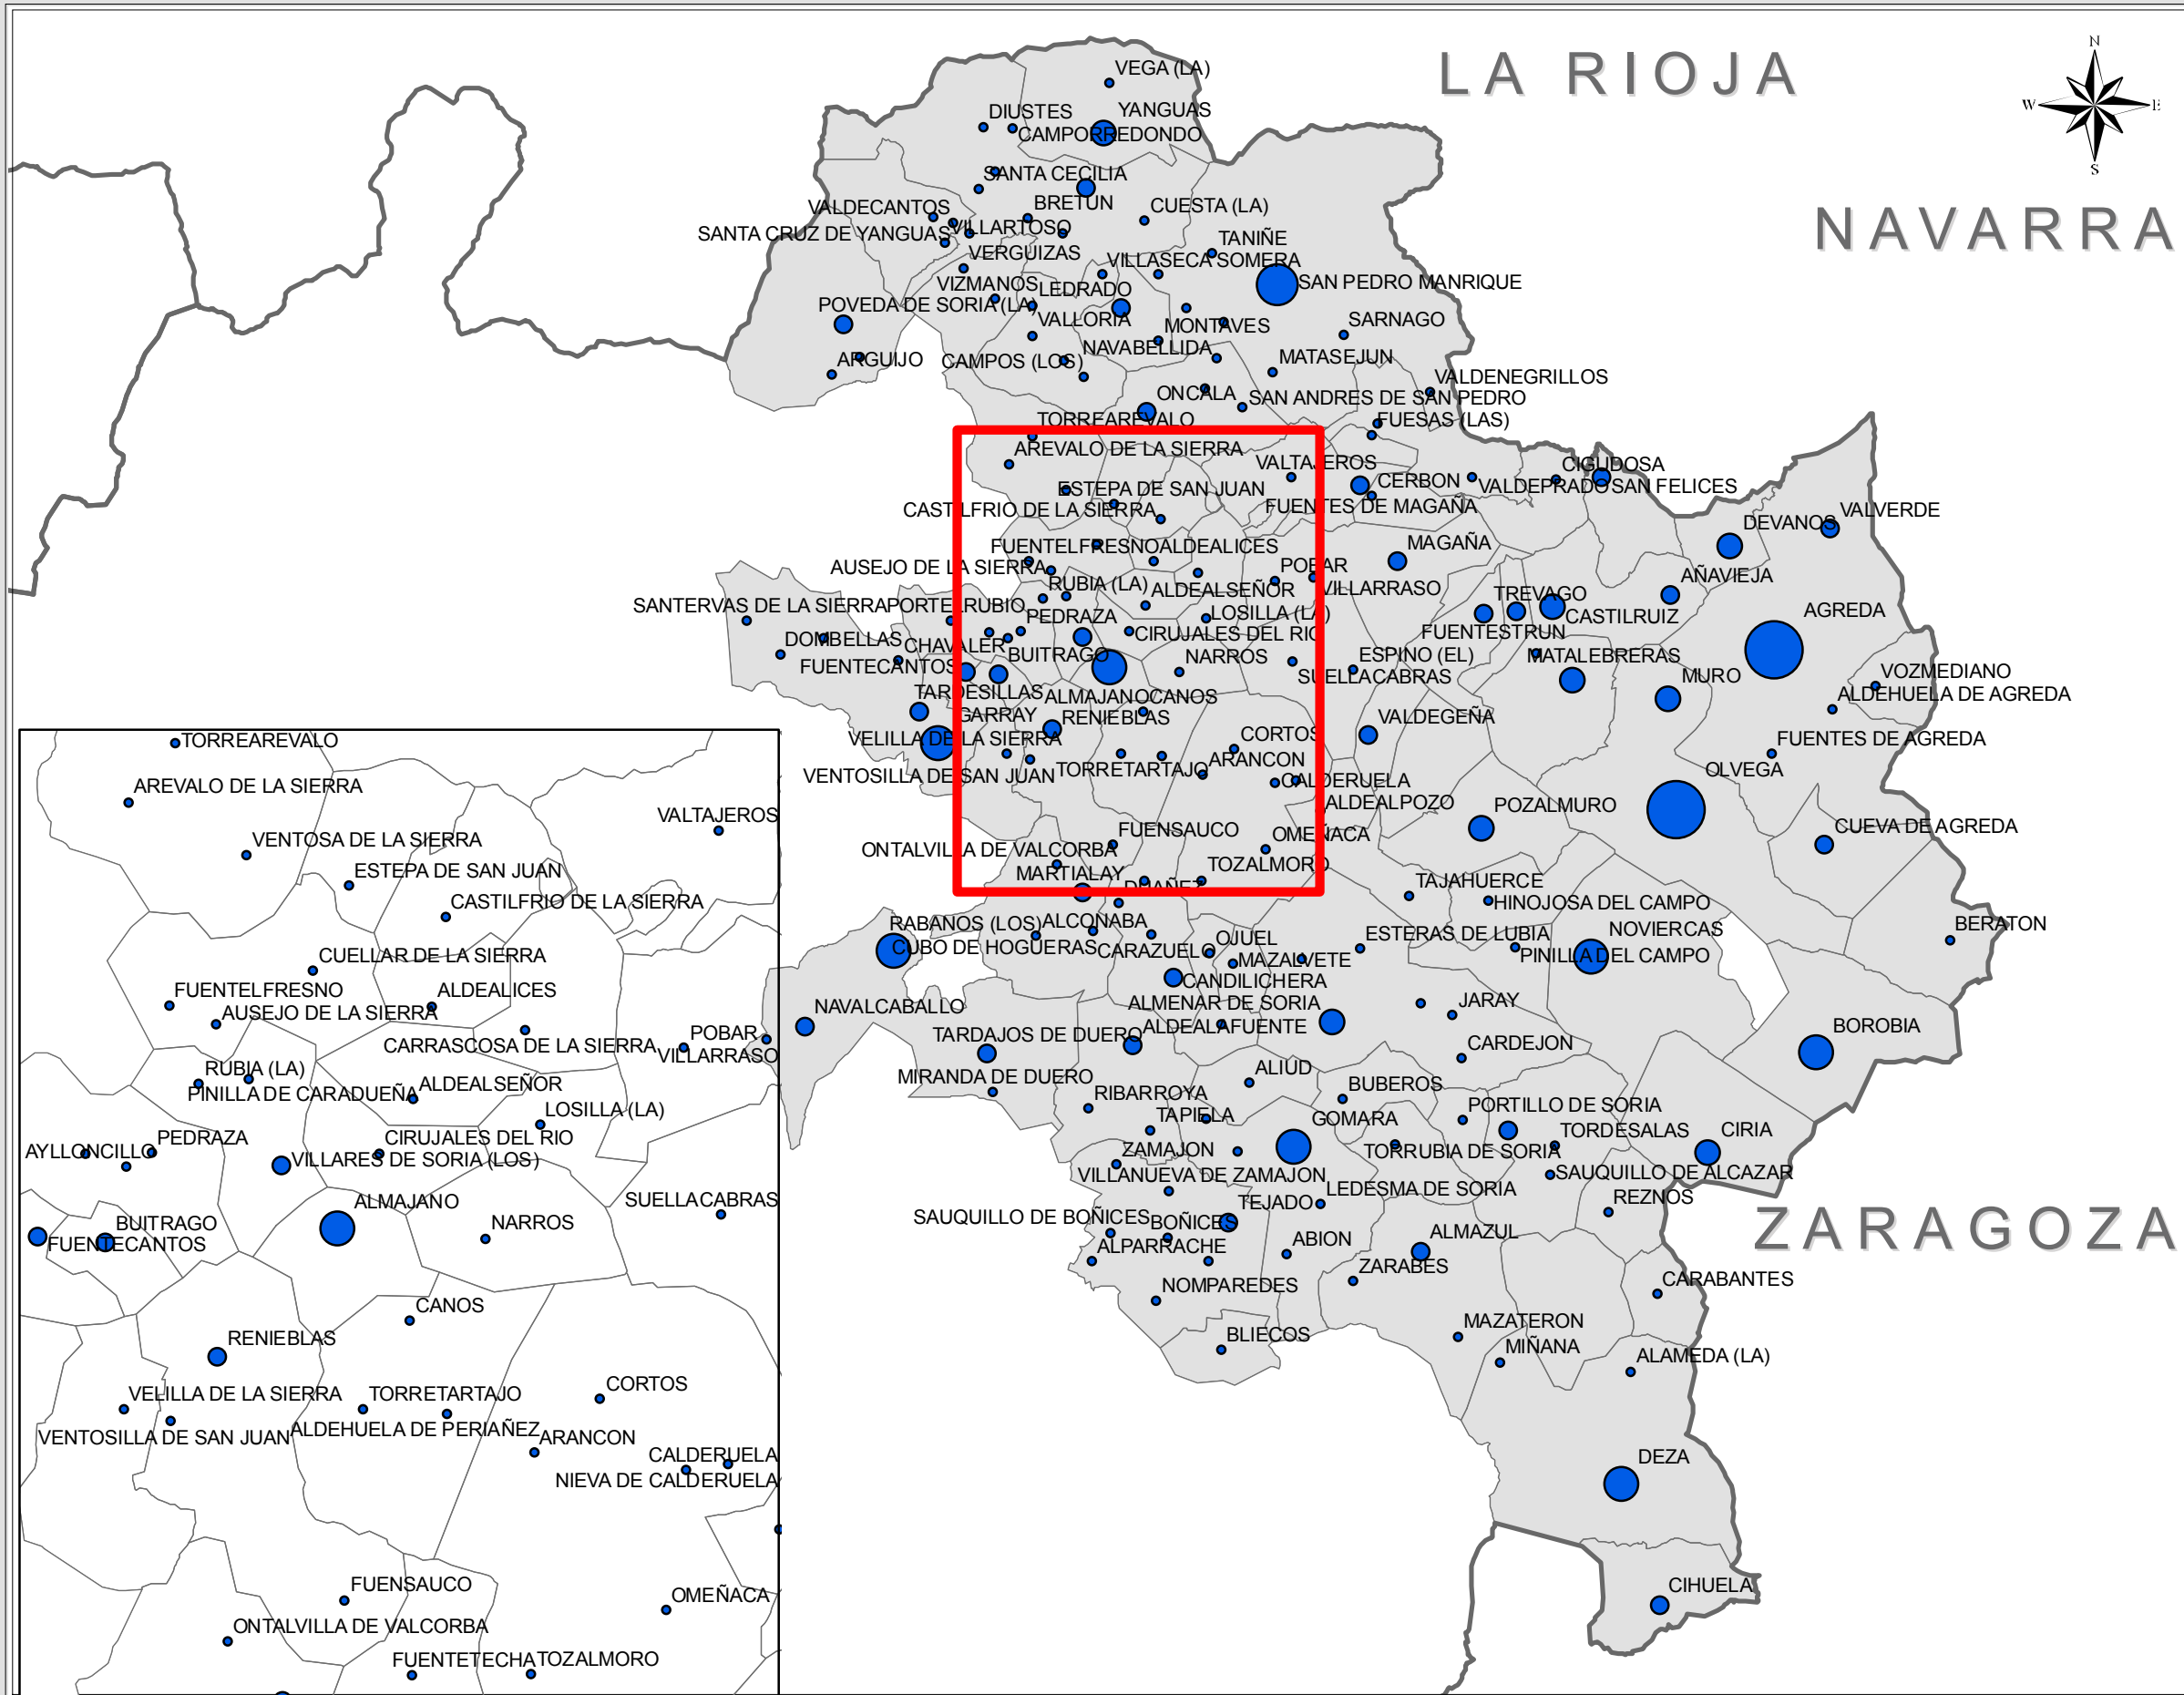

# POBLACIÓN POR LOCALIDADES 2006

Programa de  
Desarrollo Local  
de  
Proyo

Programa de Desarrollo Rural  
de Castilla y León 2007-2013  
**LEADERCAL**

1:360.000 Mapa creado por: