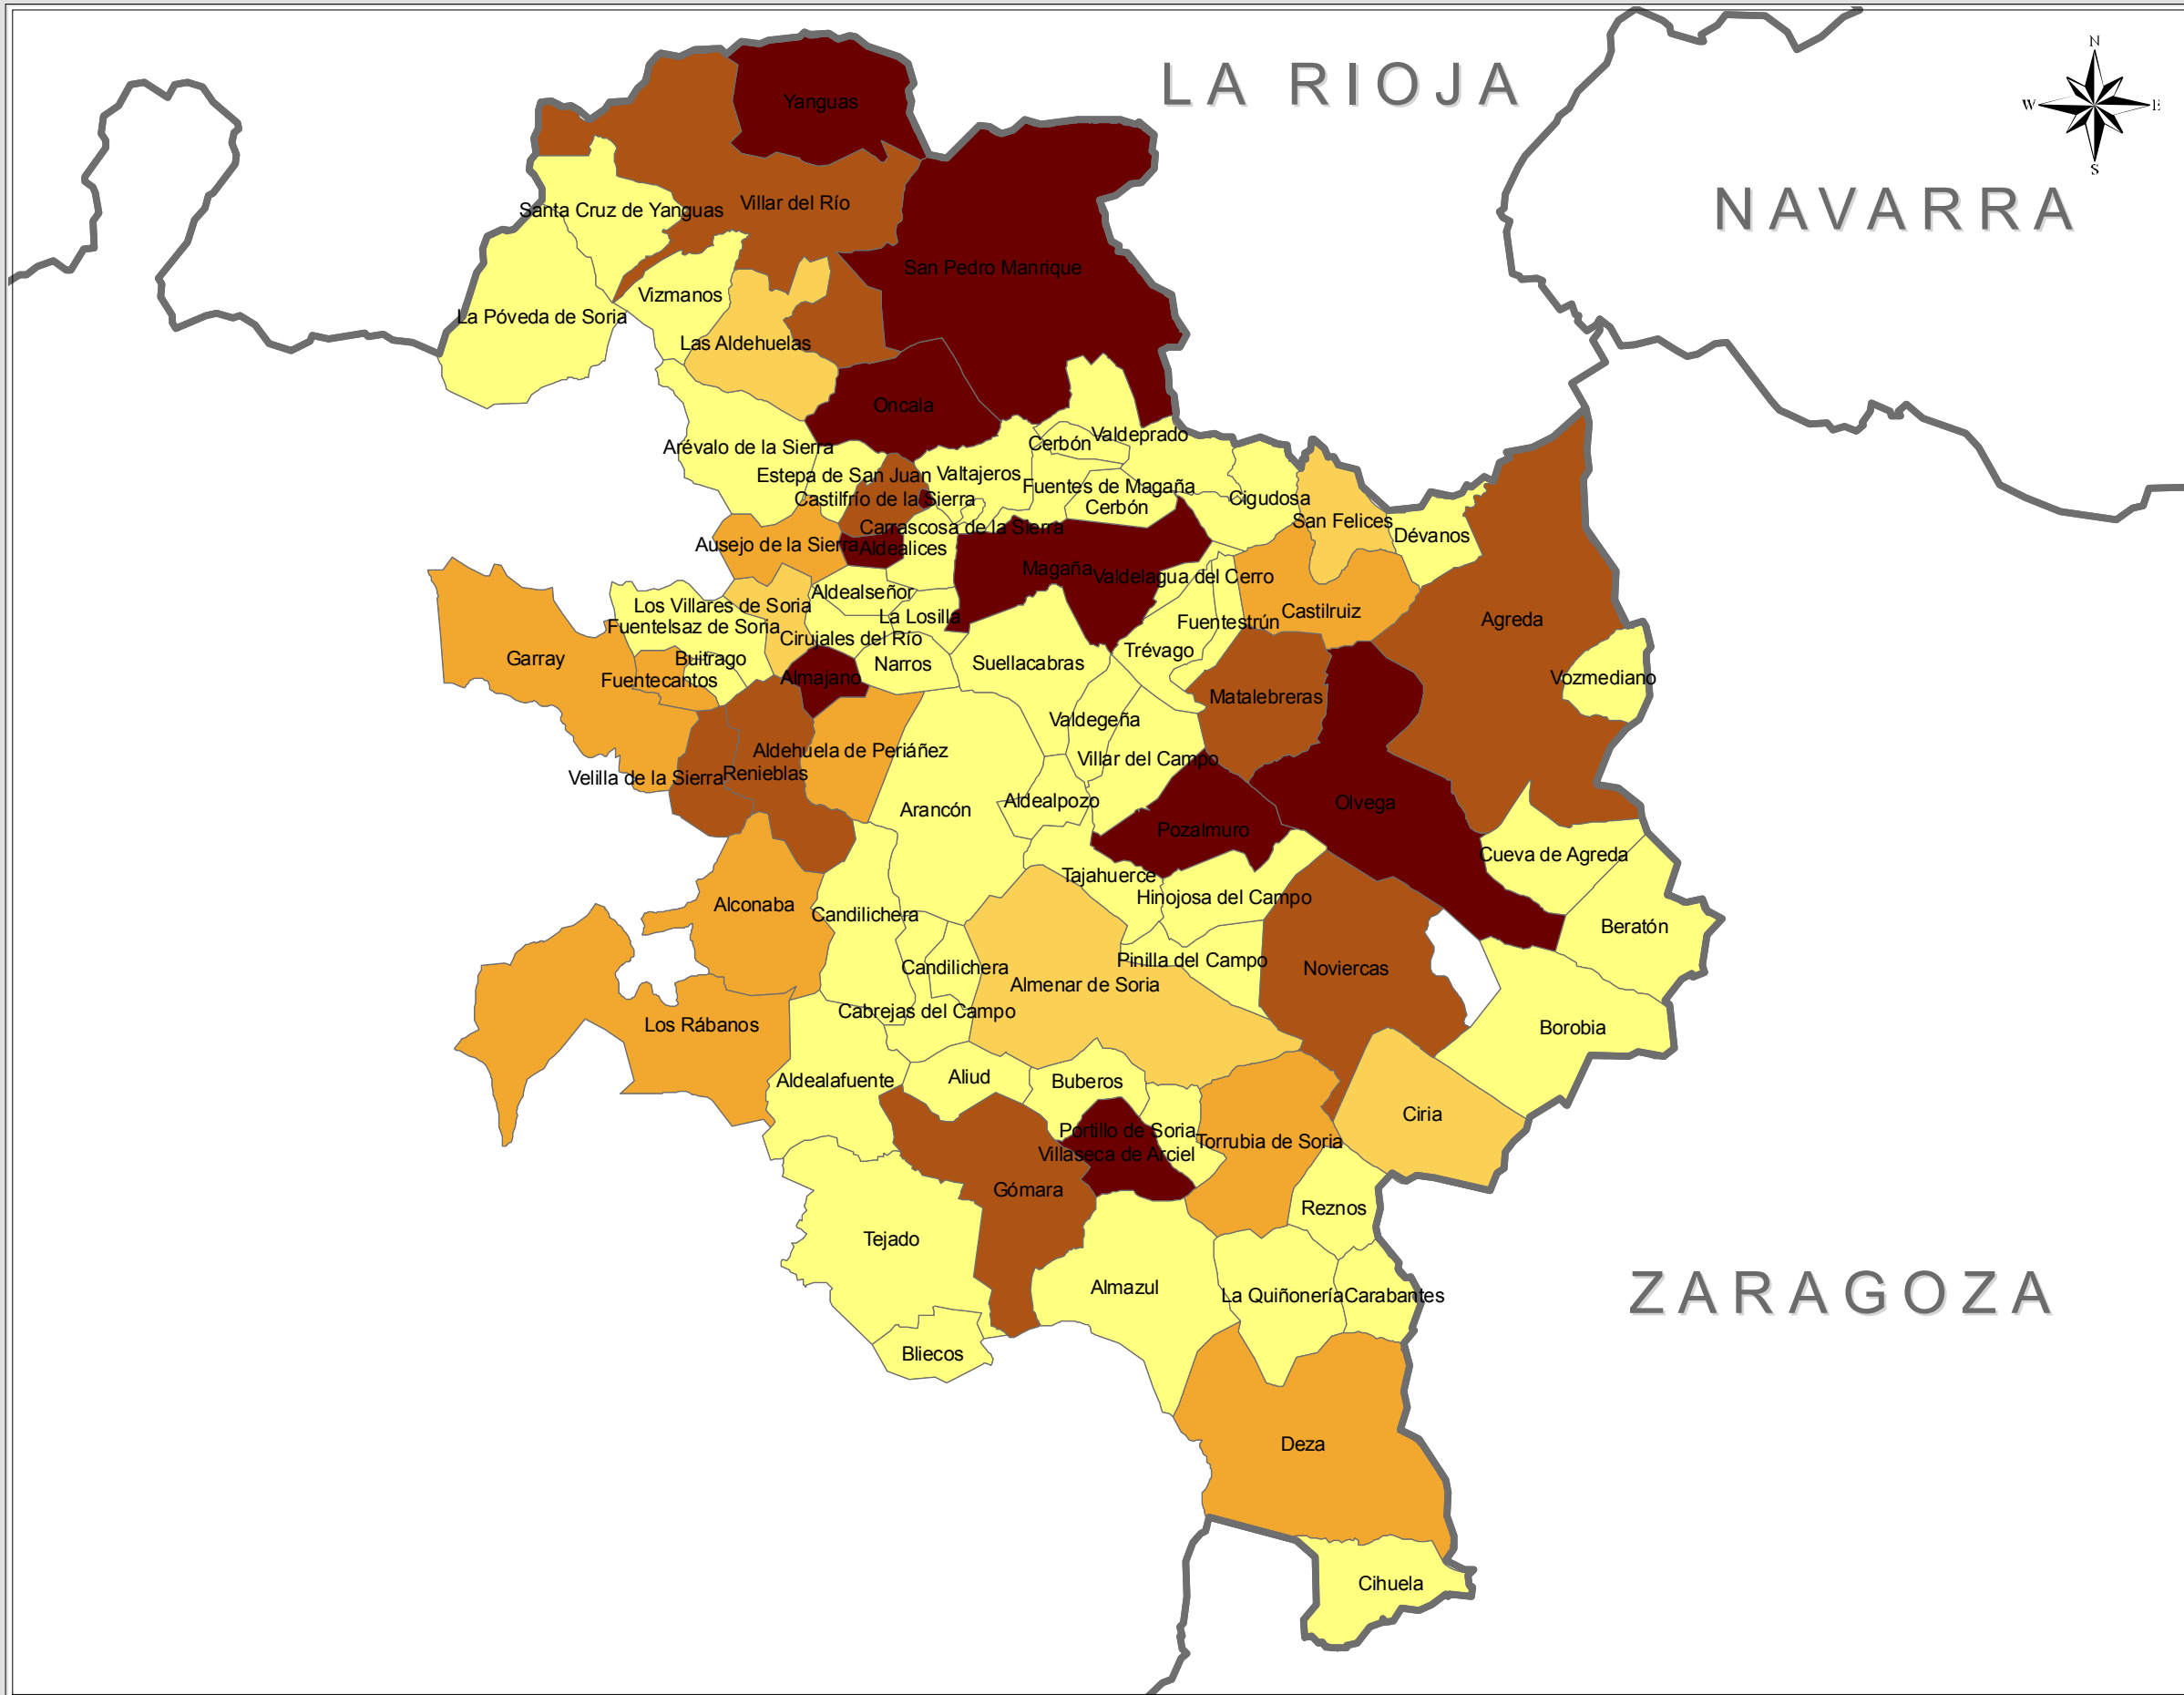

EVOLUCIÓN DEL % DE LA POBLACIÓN EXTRANJERA (00-06)

Programa de
Desarrollo Local
de
Proynerso

Evolución % pob extranjera (00-06)	
	0,0 - 0,5
	0,6 - 1,0
	1,1 - 2,0
	2,1 - 5,0
	5,1 - 19,0

Programa de Desarrollo Rural
de Castilla y León 2007-2013
LEADERCAL

1:360.000 Mapa creado por: