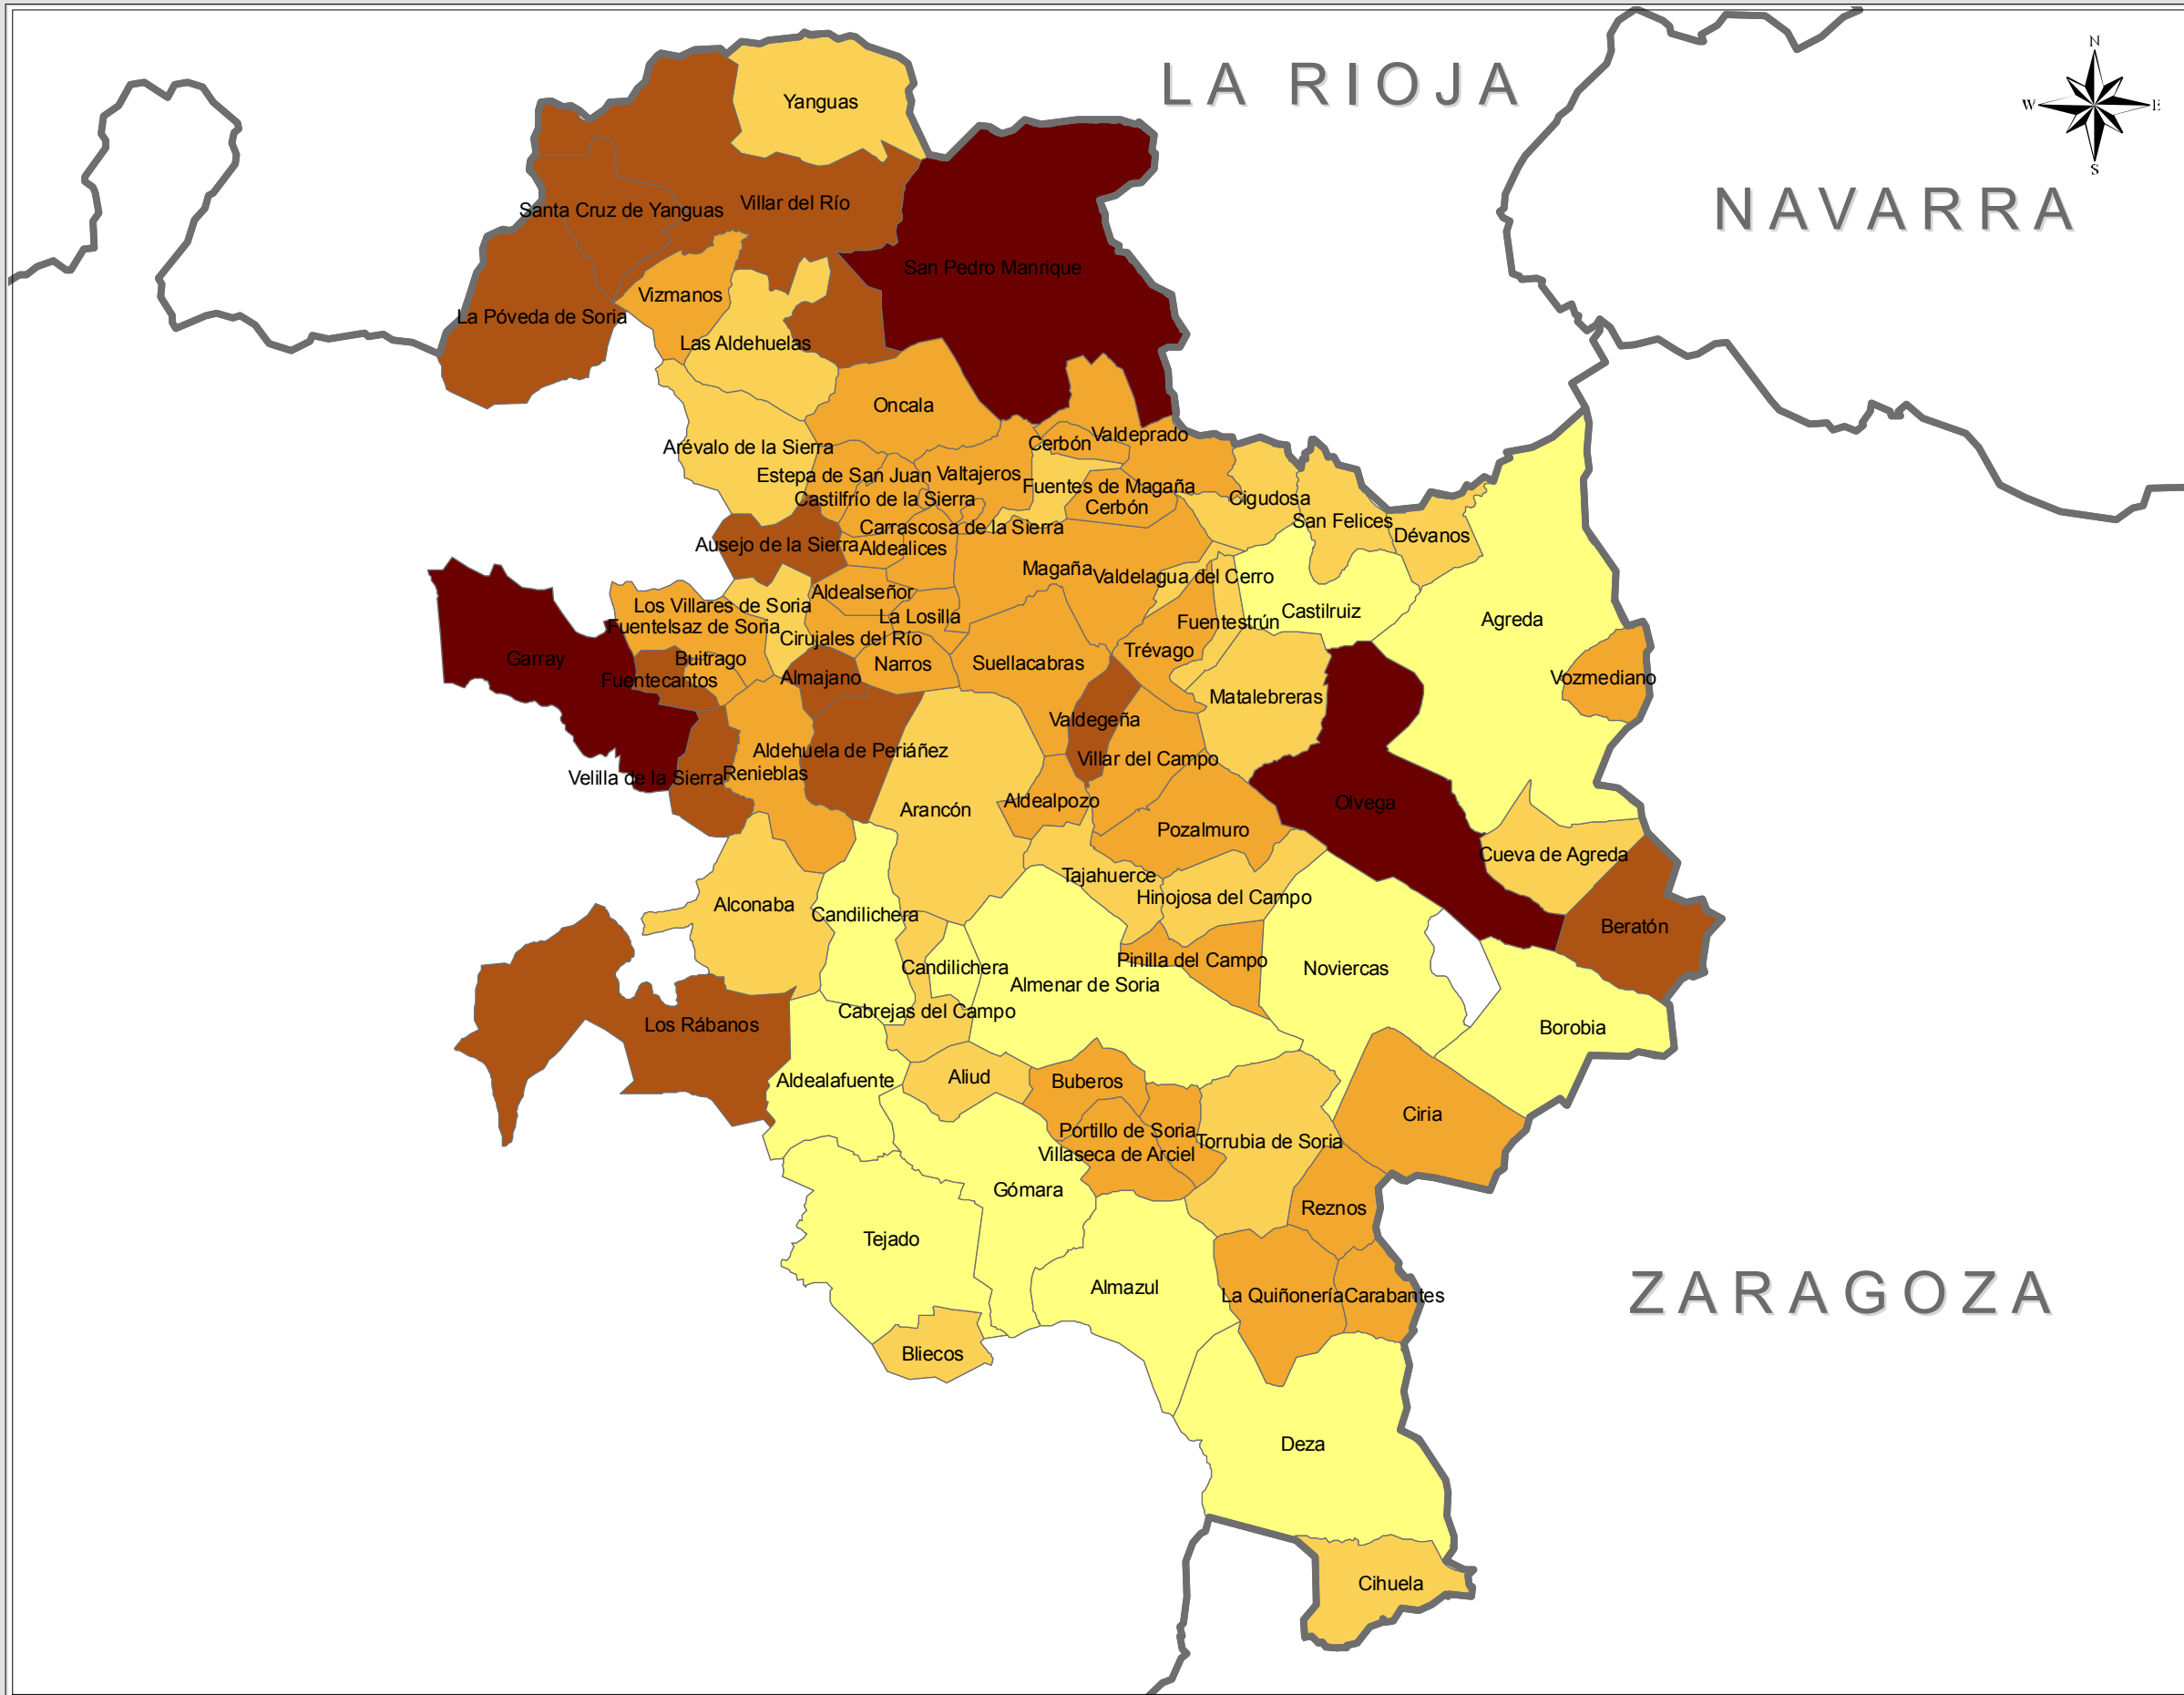

EVOLUCIÓN DE LA POBLACIÓN (00-06)

Programa de
Desarrollo Local
de
Proynerso

Programa de Desarrollo Rural
de Castilla y León 2007-2013
LEADERCAL

1:360.000 Mapa creado por: