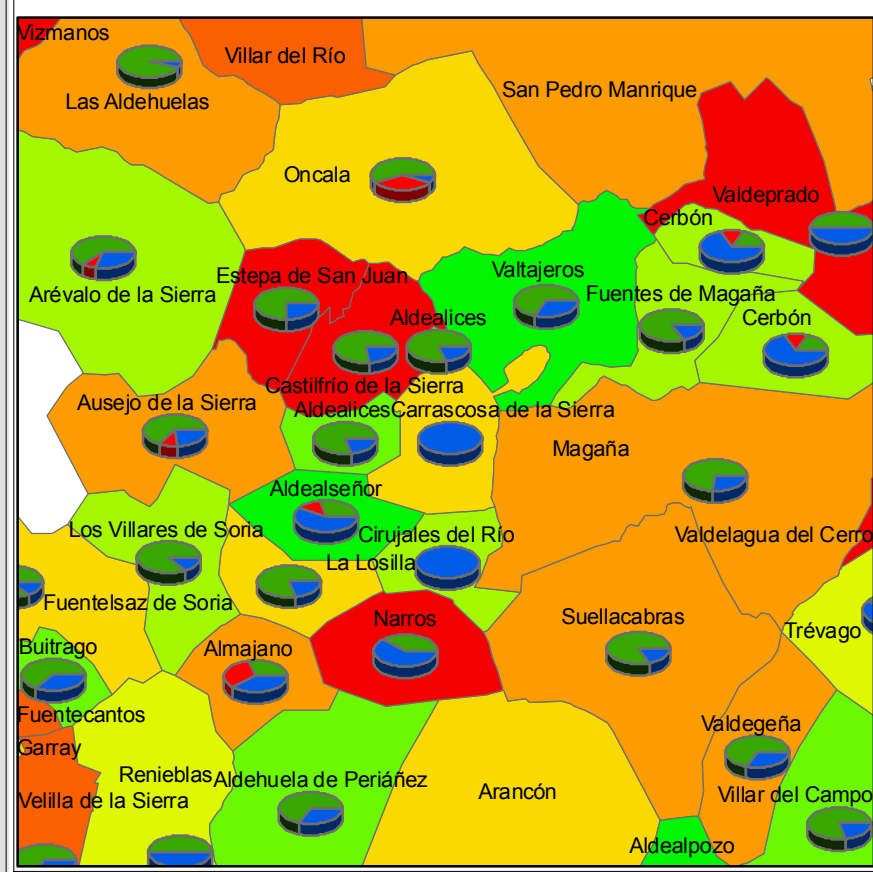

EVOLUCIÓN POBLACIÓN 16-64 AÑOS Y AFILIACIÓN POR SECTORES (00-06)

Programa de Desarrollo Local de Proynerso

Programa de Desarrollo Rural de Castilla y León 2007-2013 LEADERCAL

1:360.000 Mapa creado por: