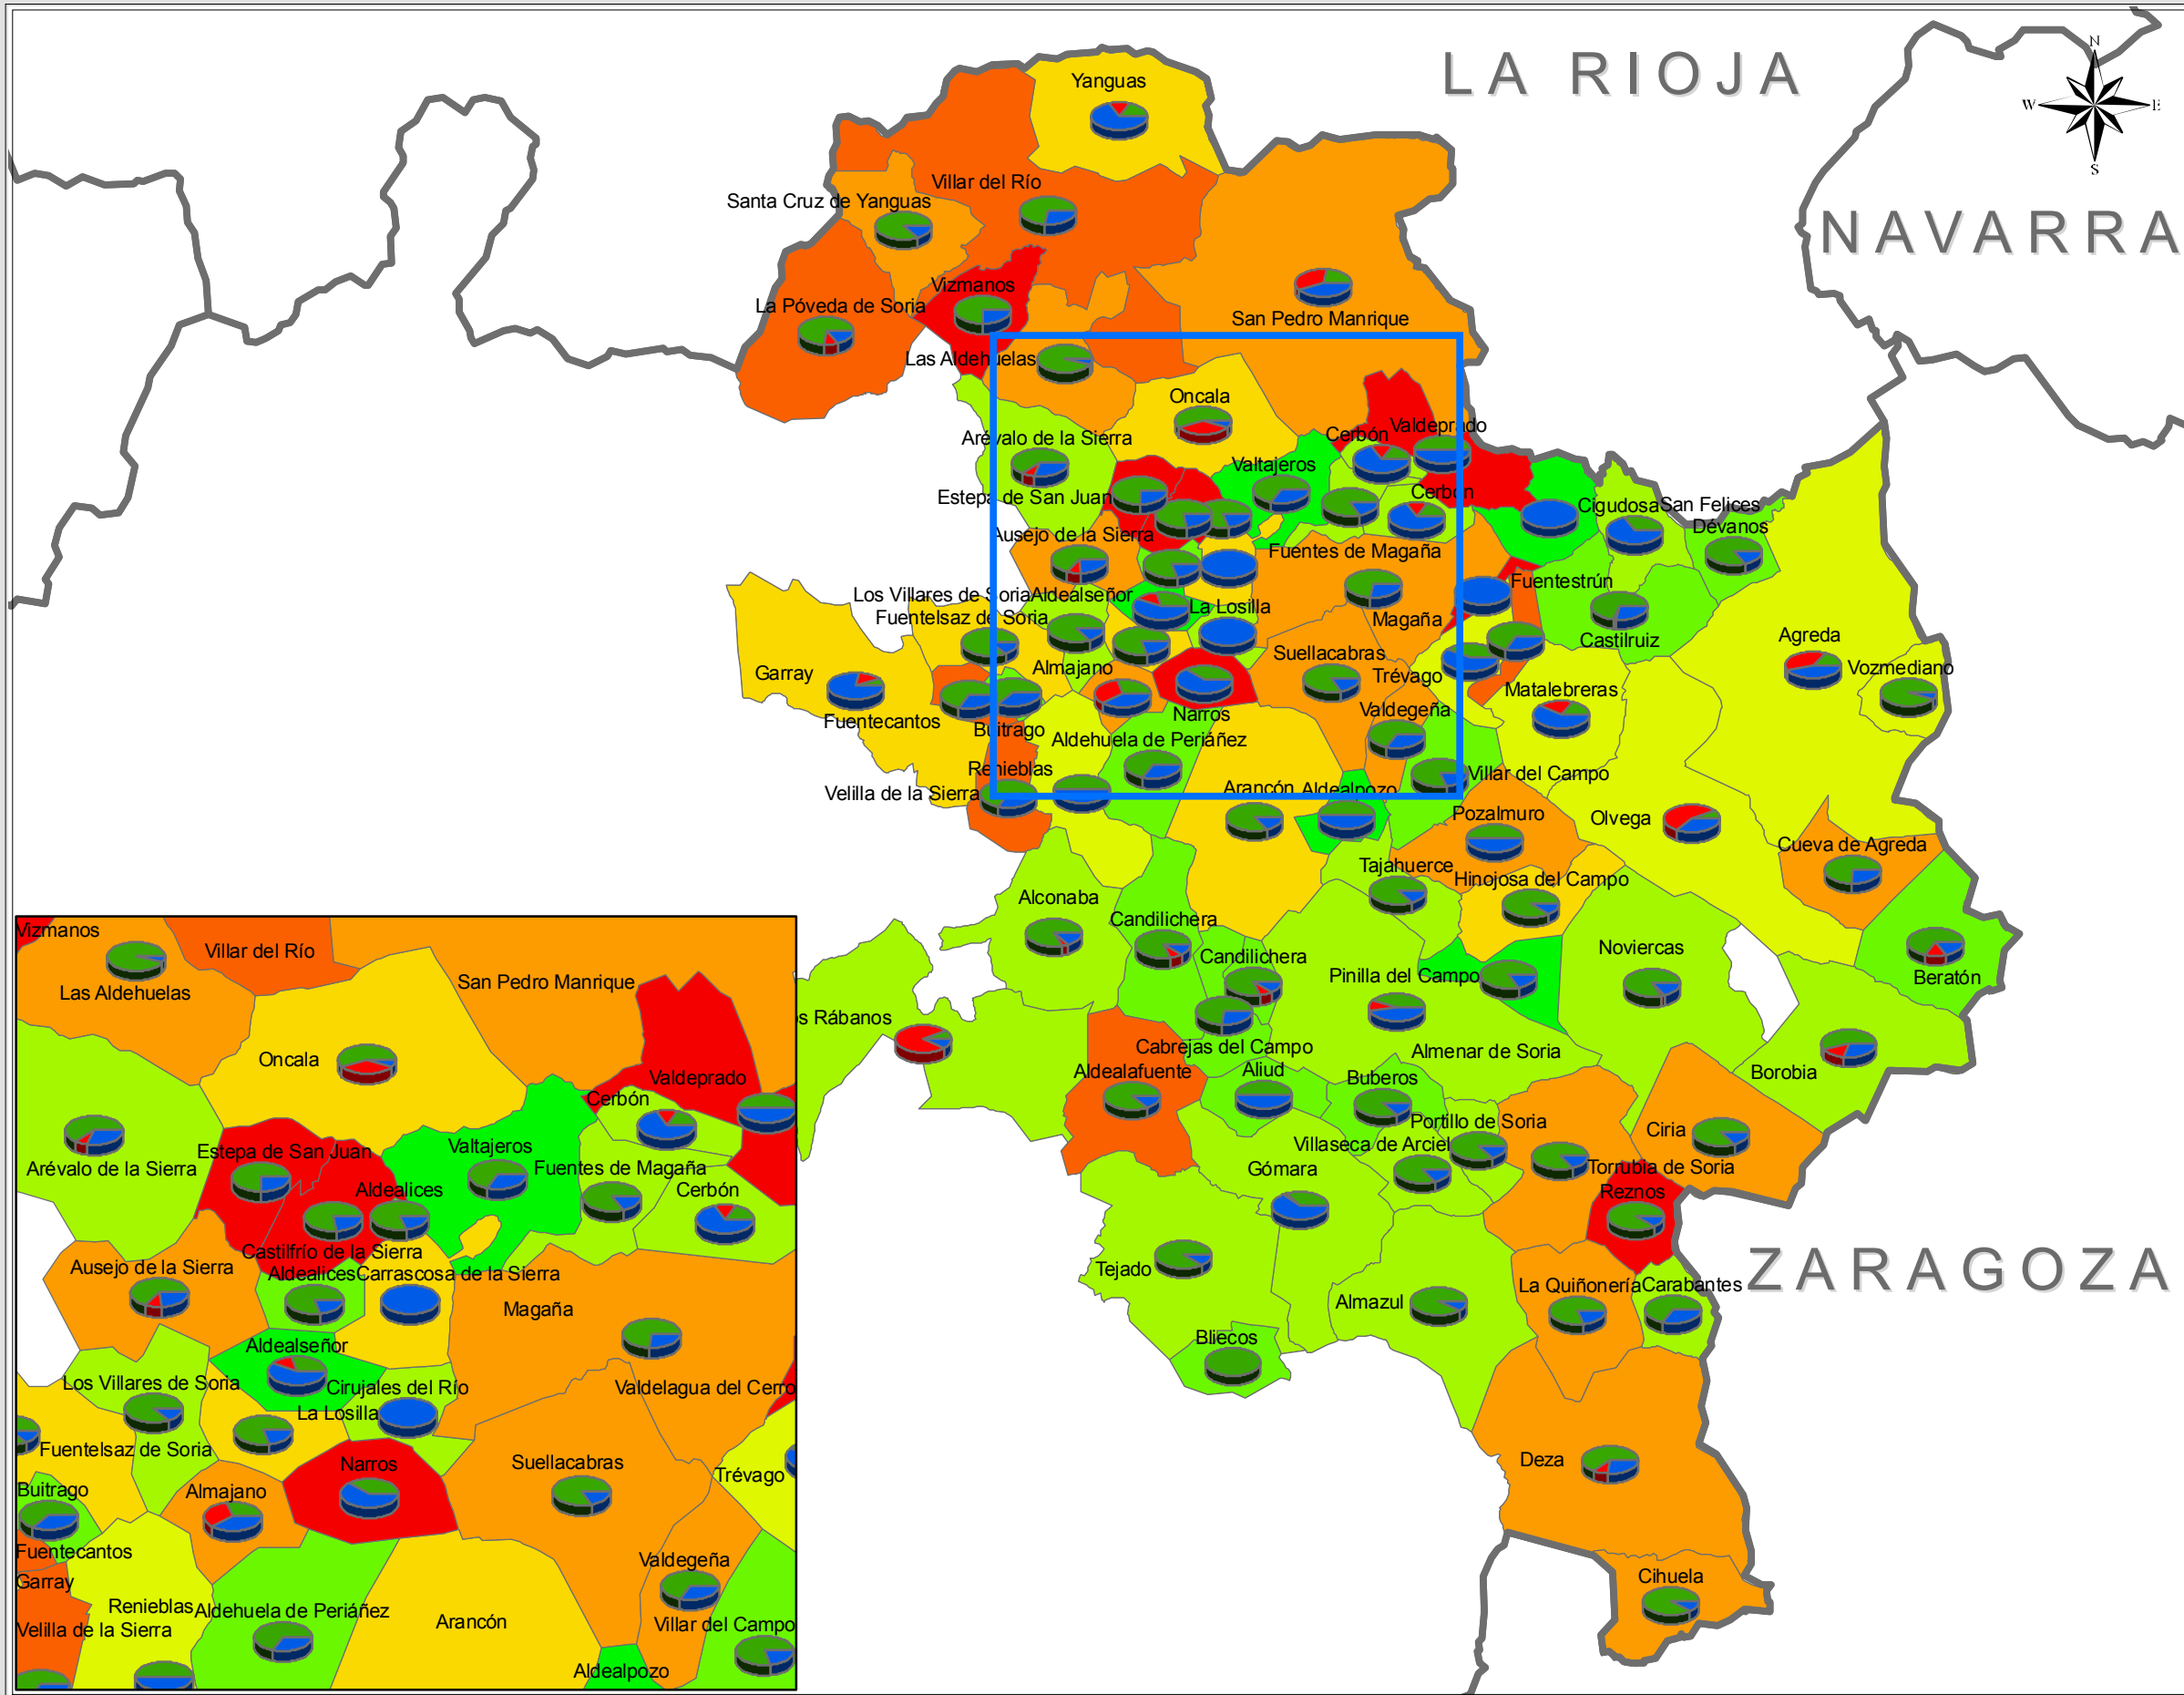

EVOLUCIÓN POBLACIÓN 16-64 AÑOS Y AFILIACIÓN POR SECTORES (00-06)

Programa de Desarrollo Local de Proynerso

Programa de Desarrollo Rural de Castilla y León 2007-2013 LEADERCAL

1:360.000 Mapa creado por: