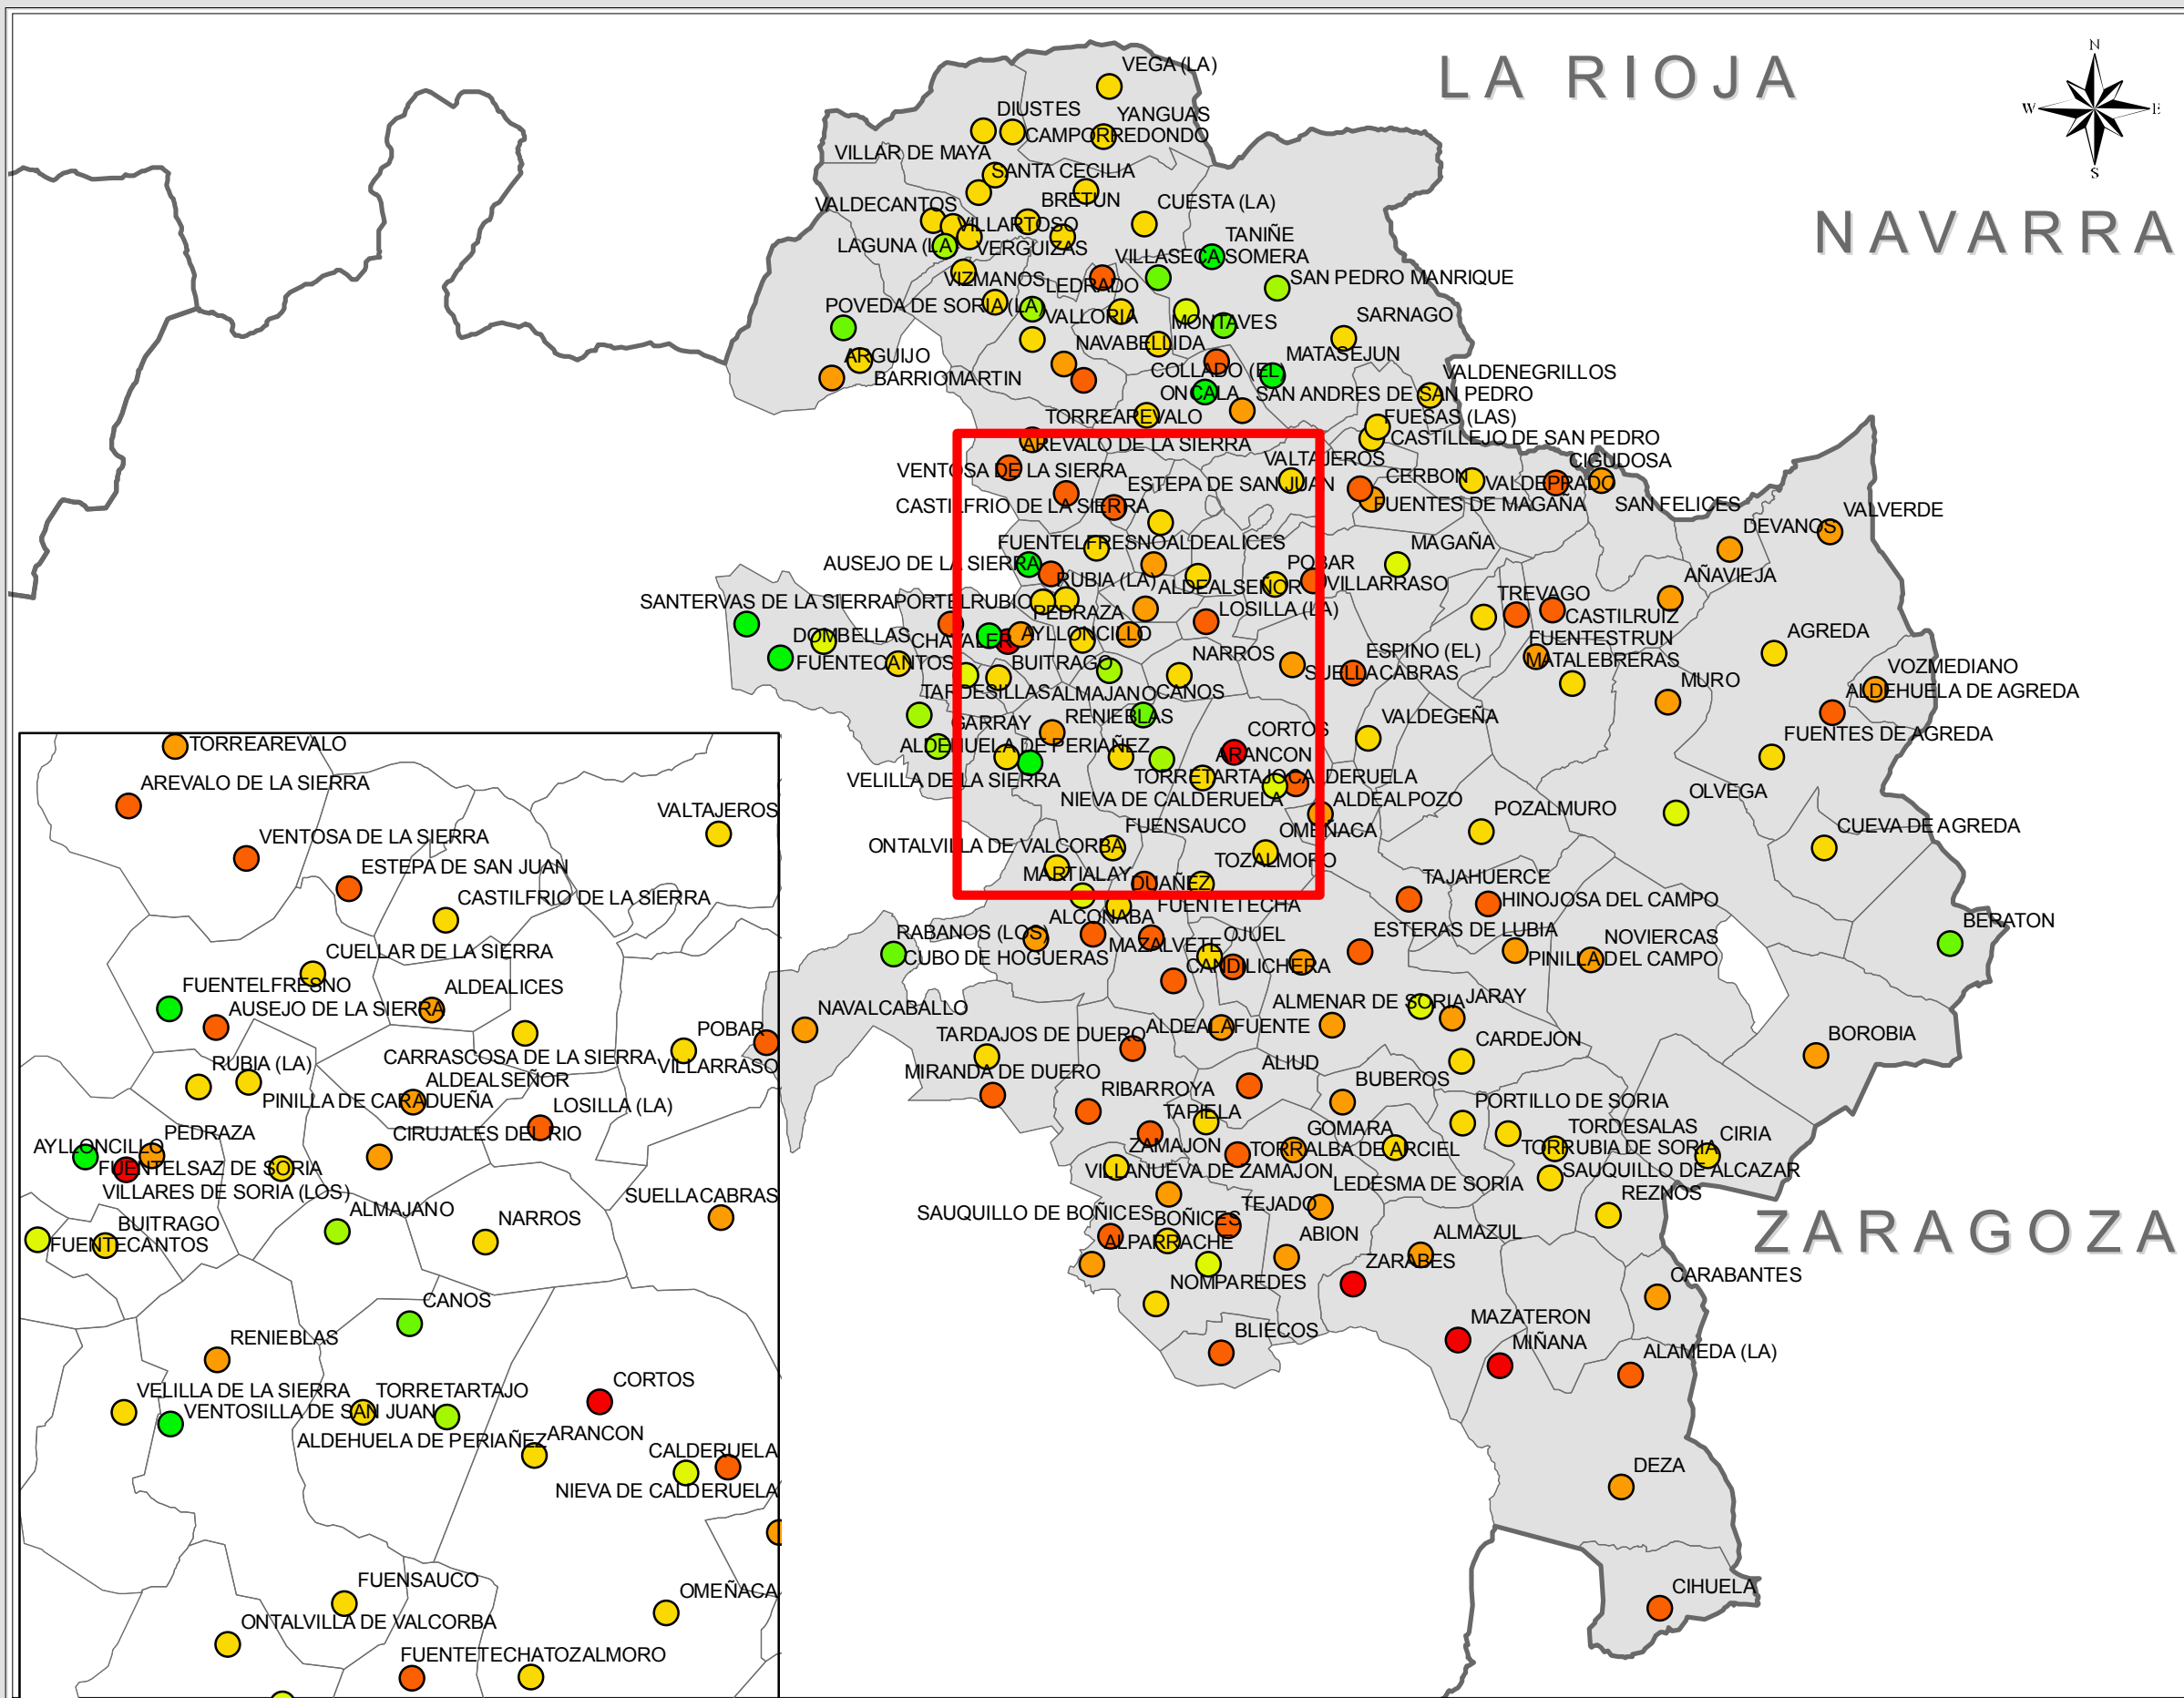

# EVOLUCIÓN POBLACIÓN POR LOCALIDADES 2006

Programa de  
Desarrollo Local  
de  
Proynerso

Programa de Desarrollo Rural  
de Castilla y León 2007-2013  
LEADERCAL

1:360.000 Mapa creado por: