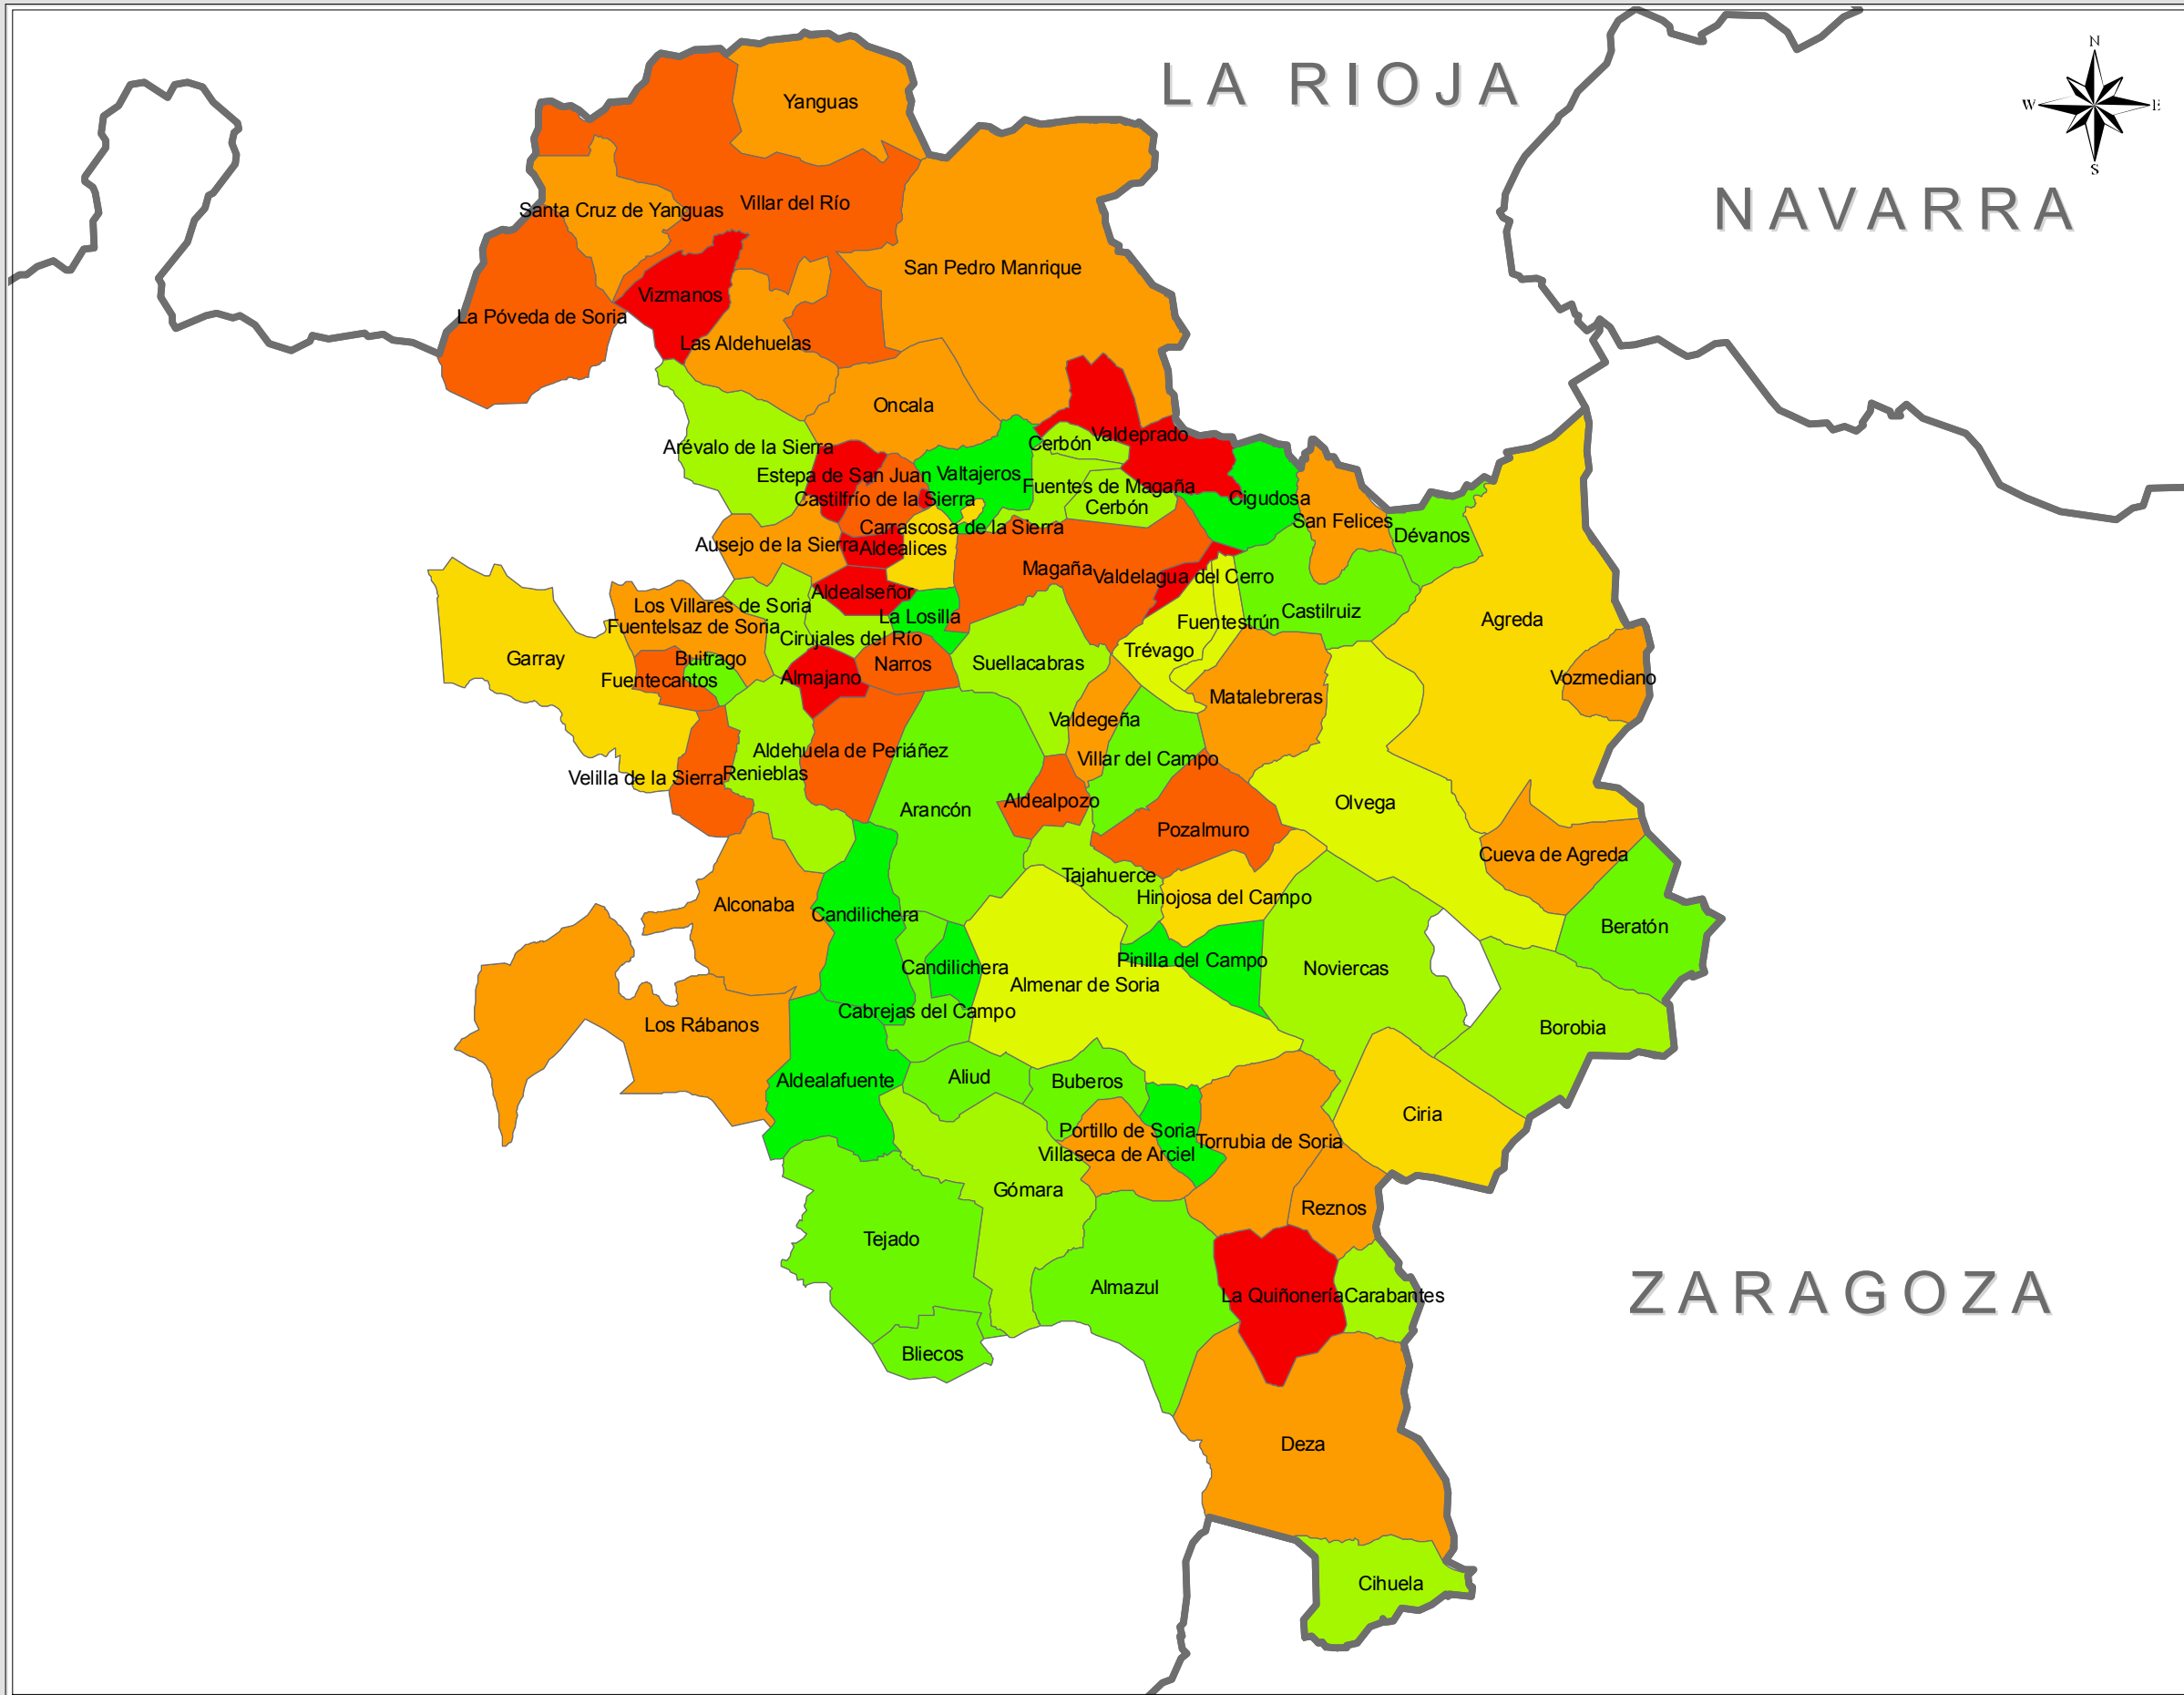

EVOLUCIÓN DEL GRADO DE ENVEJECIMIENTO 2006

Programa de
Desarrollo Local
de
Proynerso

Programa de Desarrollo Rural
de Castilla y León 2007-2013
LEADERCAL

1:360.000 Mapa creado por: