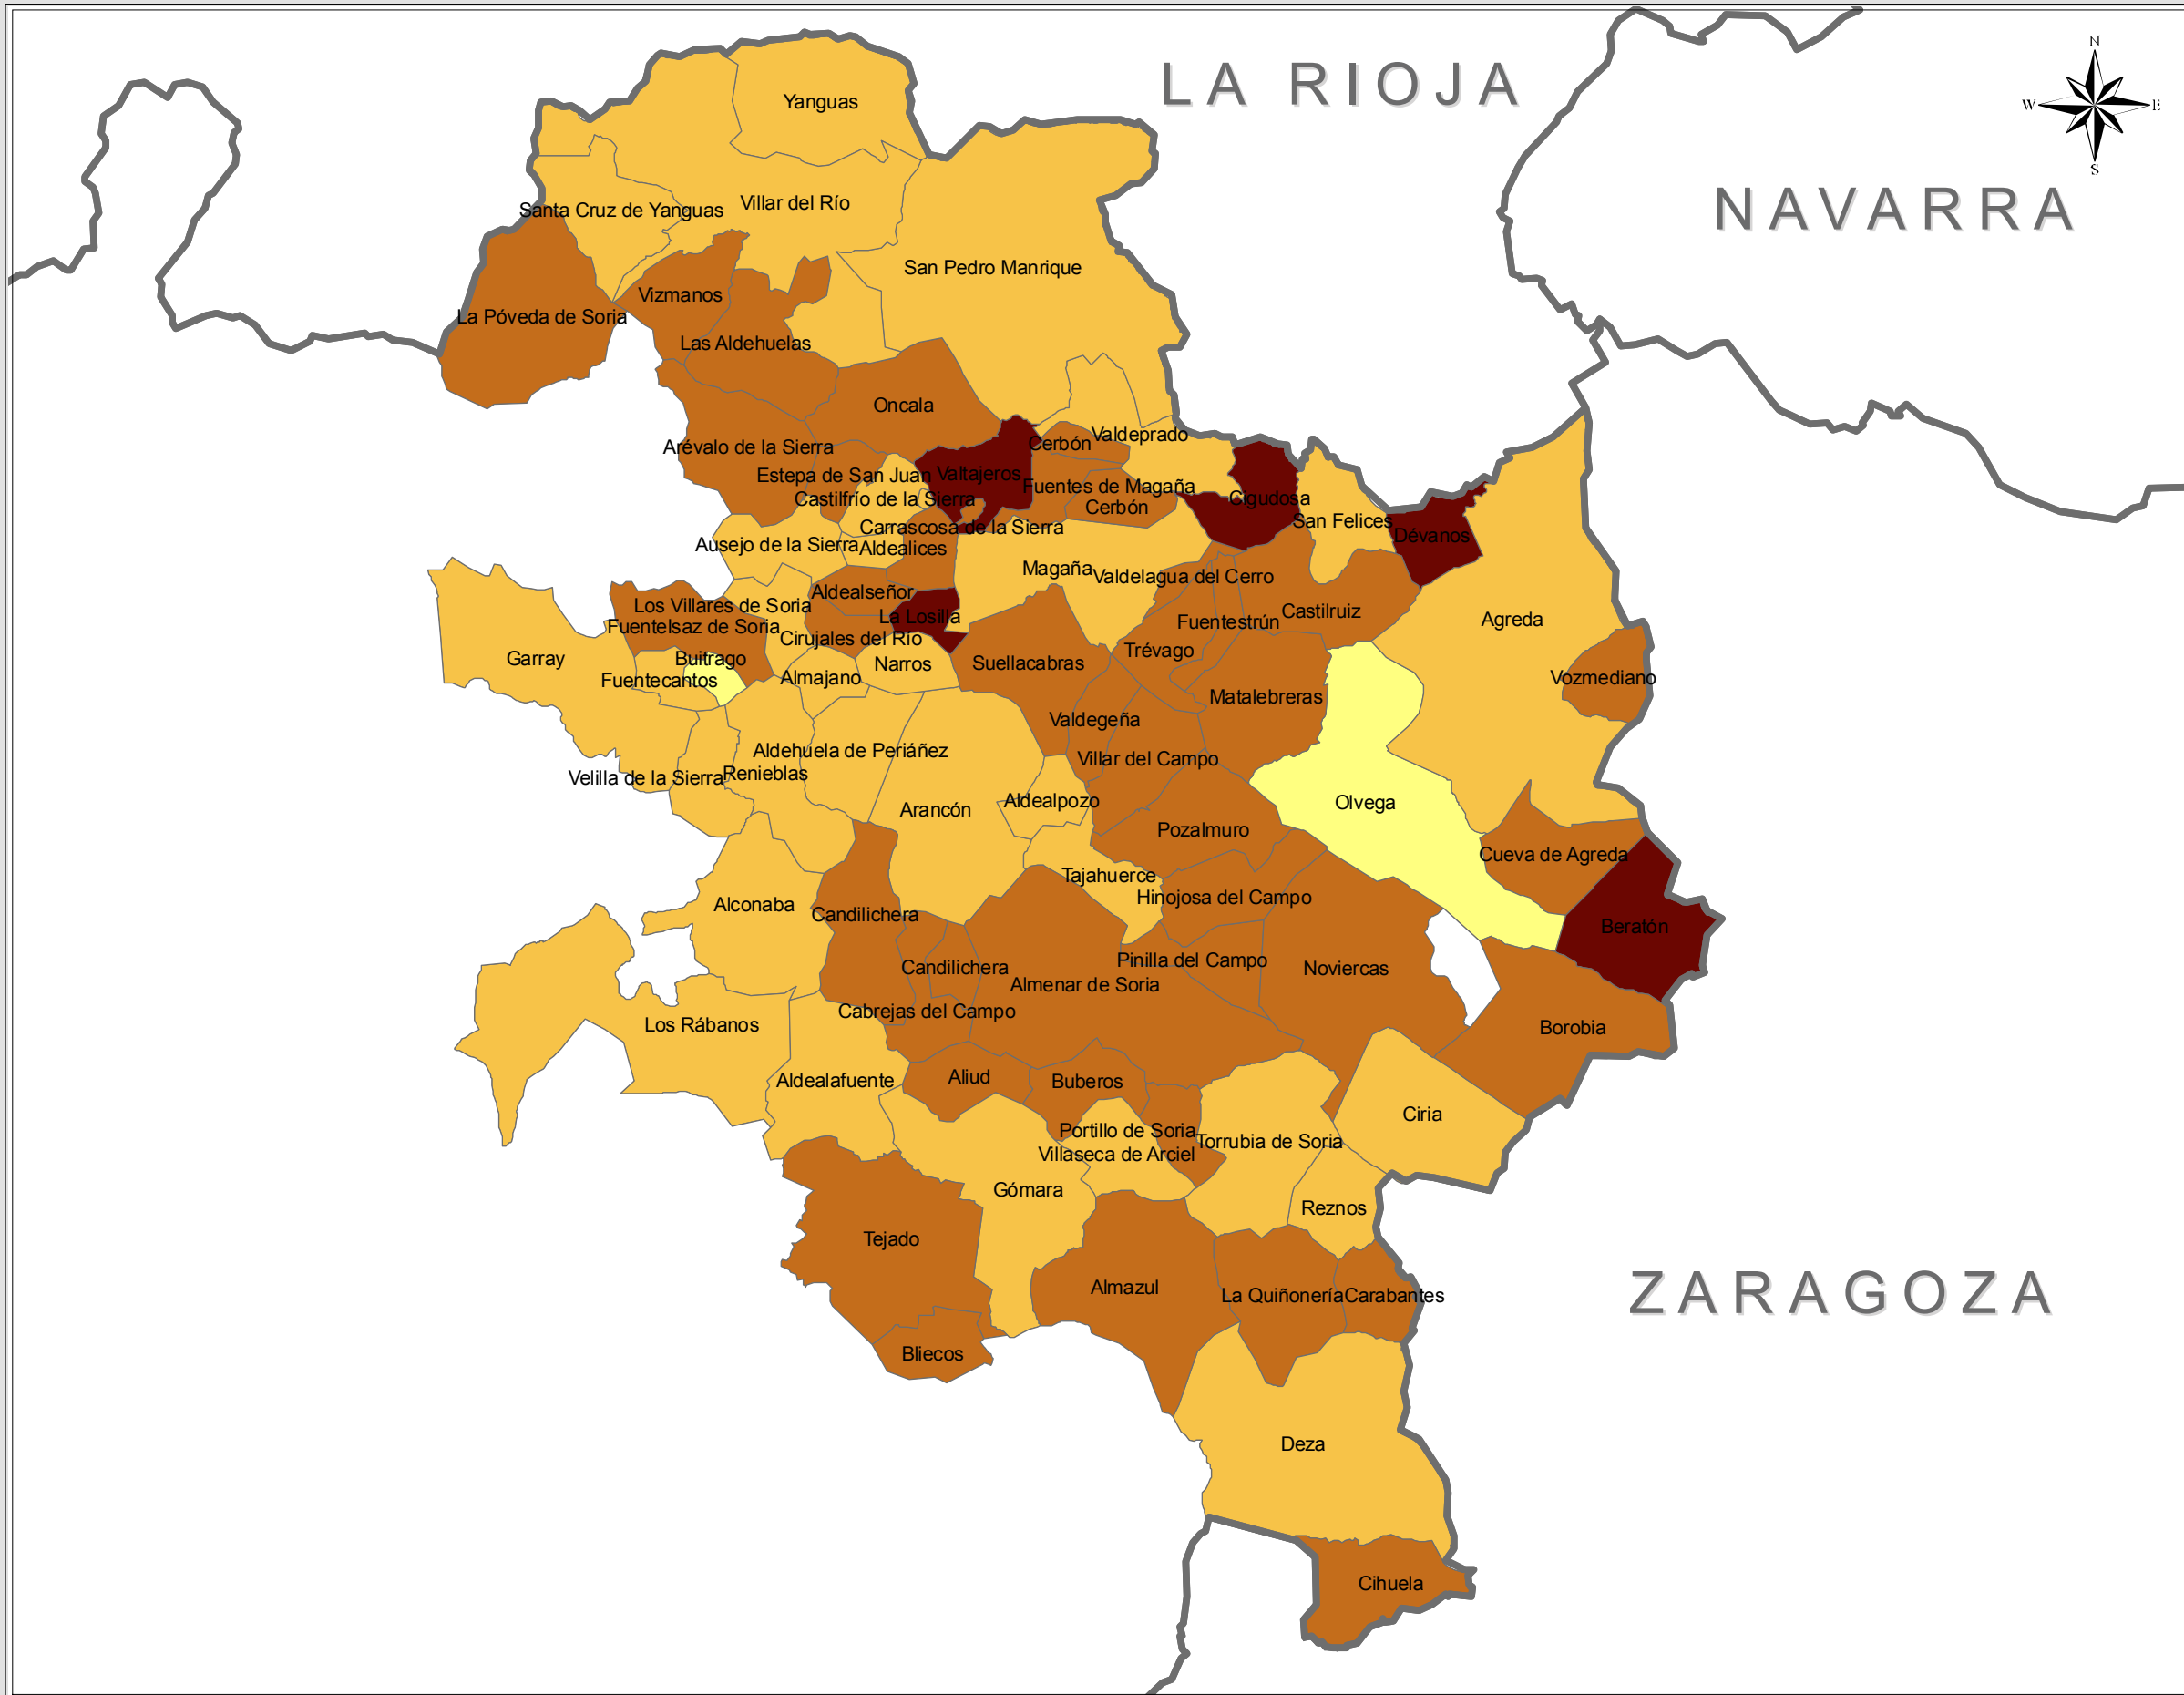

GRADO DE ENVEJECIMIENTO 2006

Programa de
Desarrollo Local
de
Proynerso

Grado de envejecimiento	
	< 20
	20,1 - 40
	40,1 - 60
	60,1 - 80

Programa de Desarrollo Rural
de Castilla y León 2007-2013
LEADERCAL

1:360.000

Mapa creado por: 