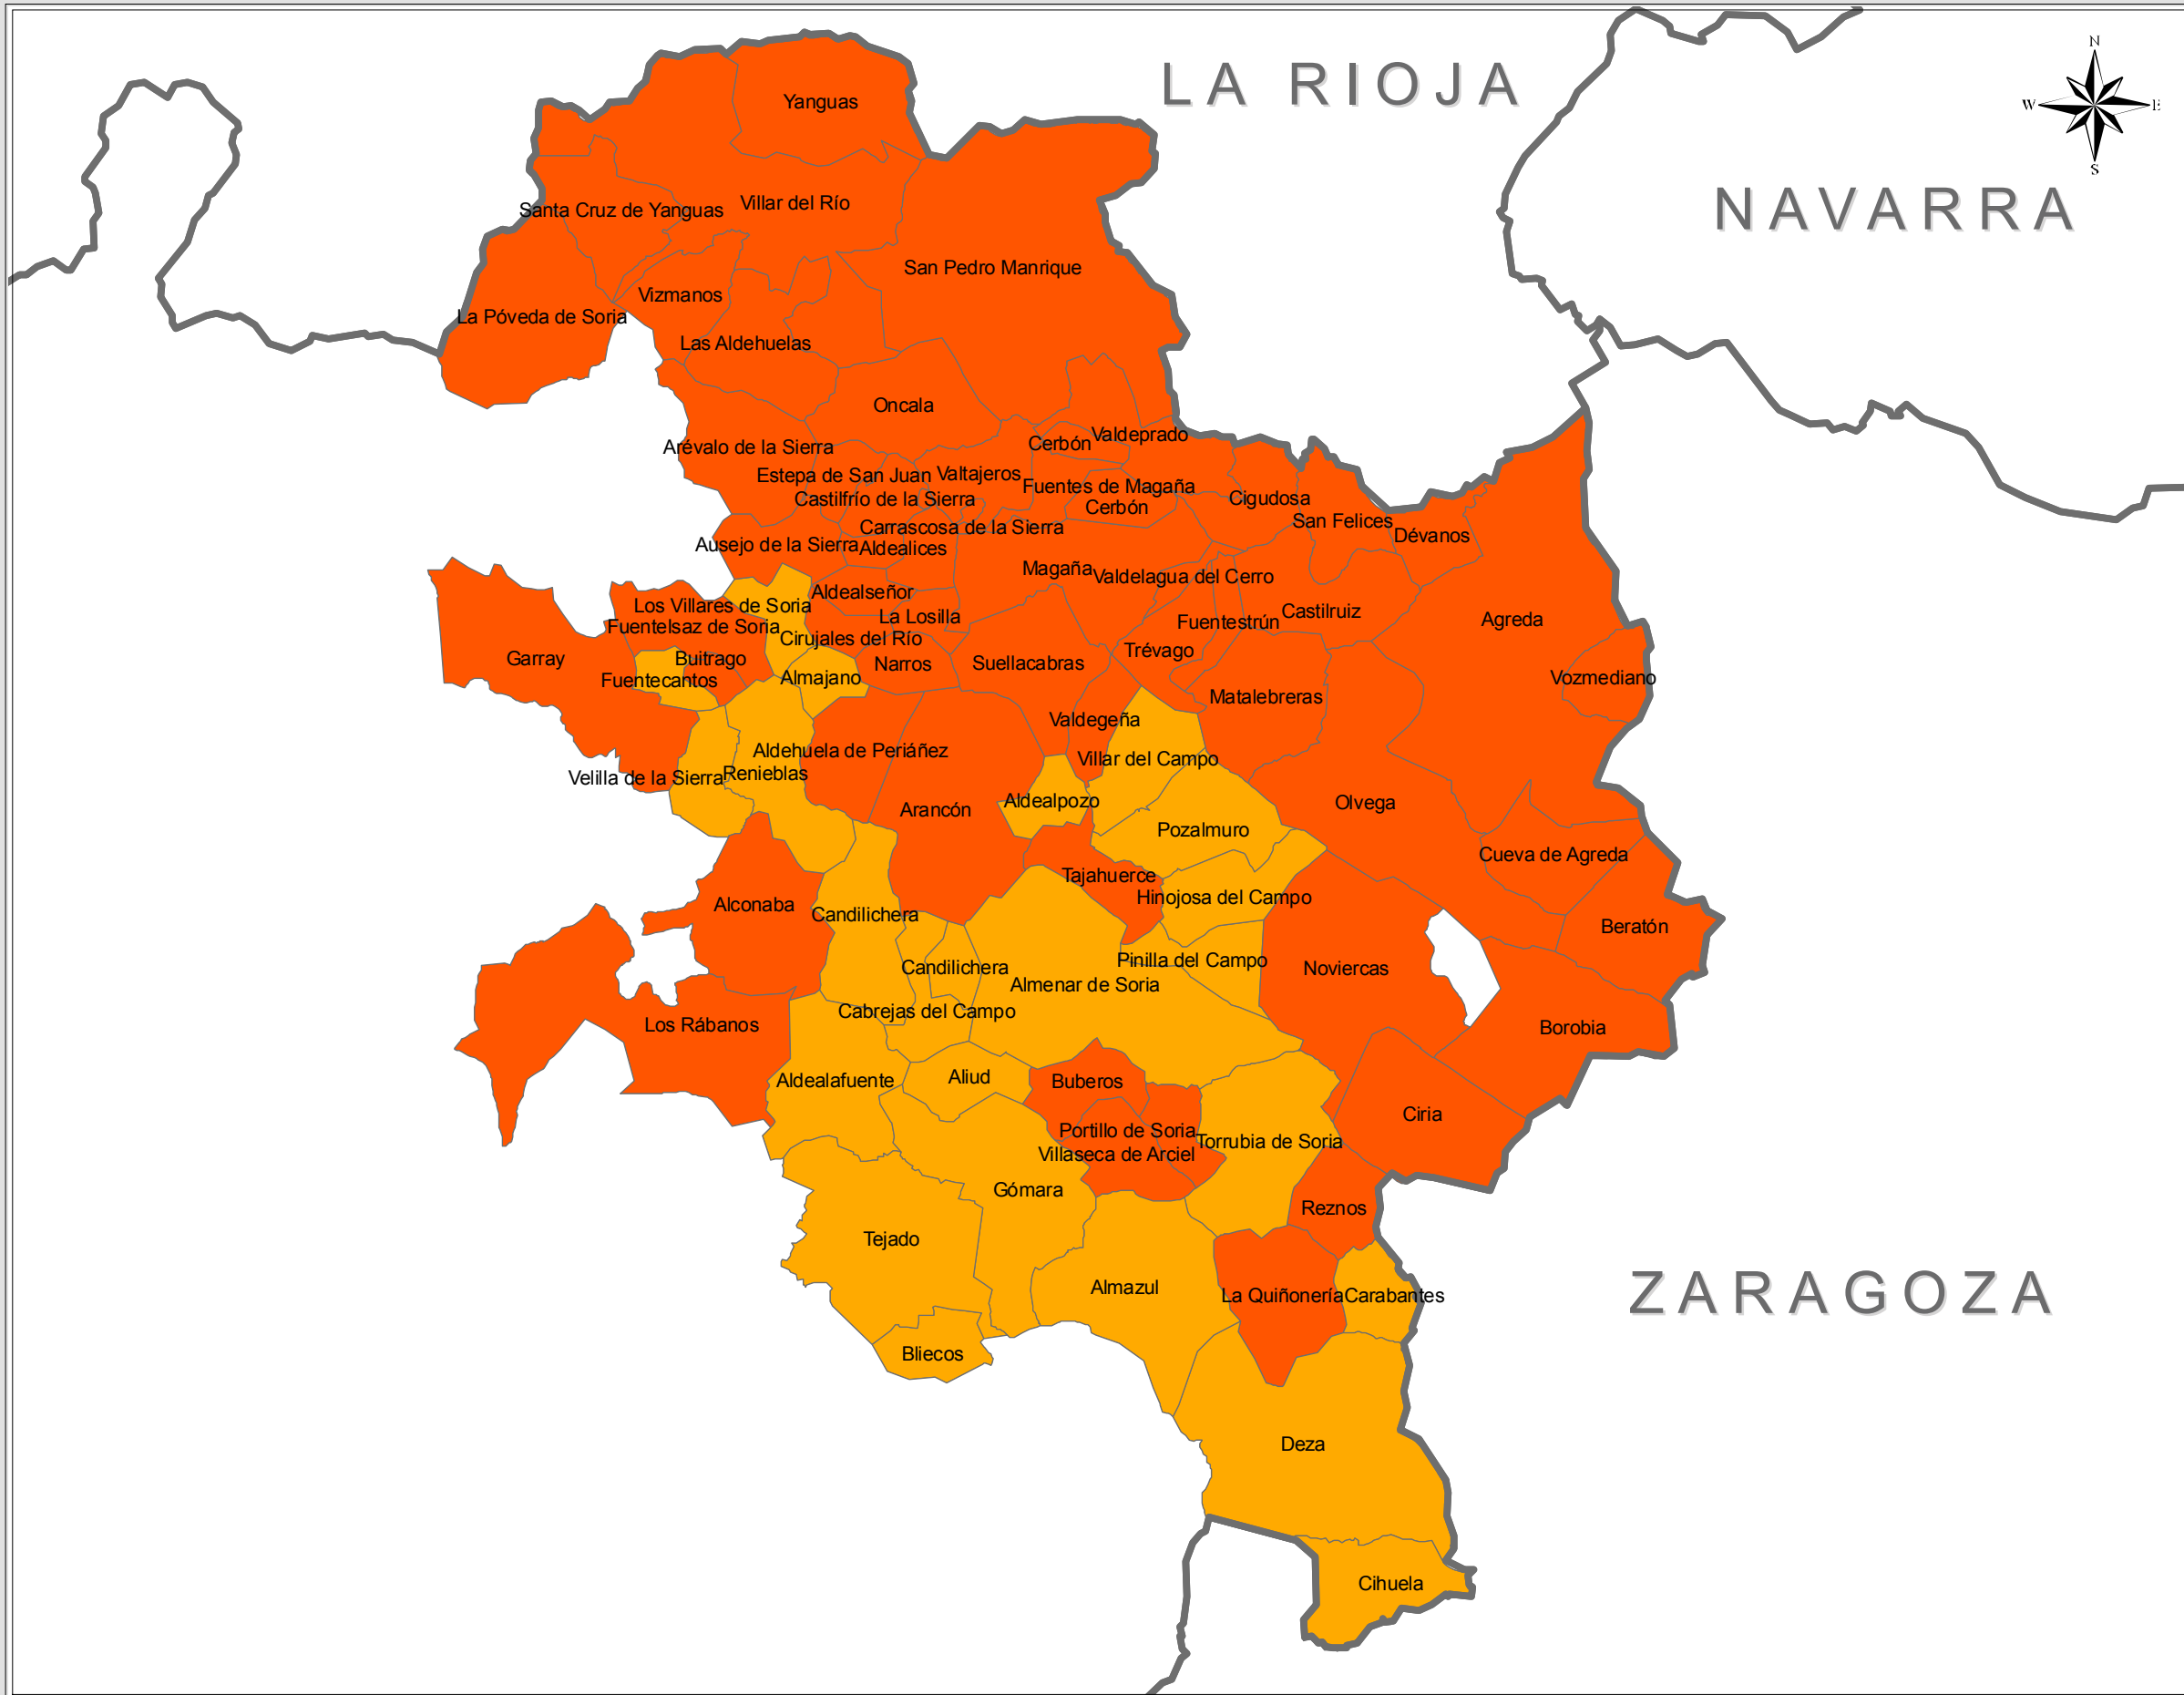

# CARACTERIZACIÓN MUNICIPAL NIVEL DESFAVORECIMIENTO

Programa de  
Desarrollo Local  
de  
Proynerso

Nivel de desfavorecimiento  
Despoblamiento  
Montaña

Programa de Desarrollo Rural  
de Castilla y León 2007-2013  
LEADERCAL

1:360.000

Mapa creado por: