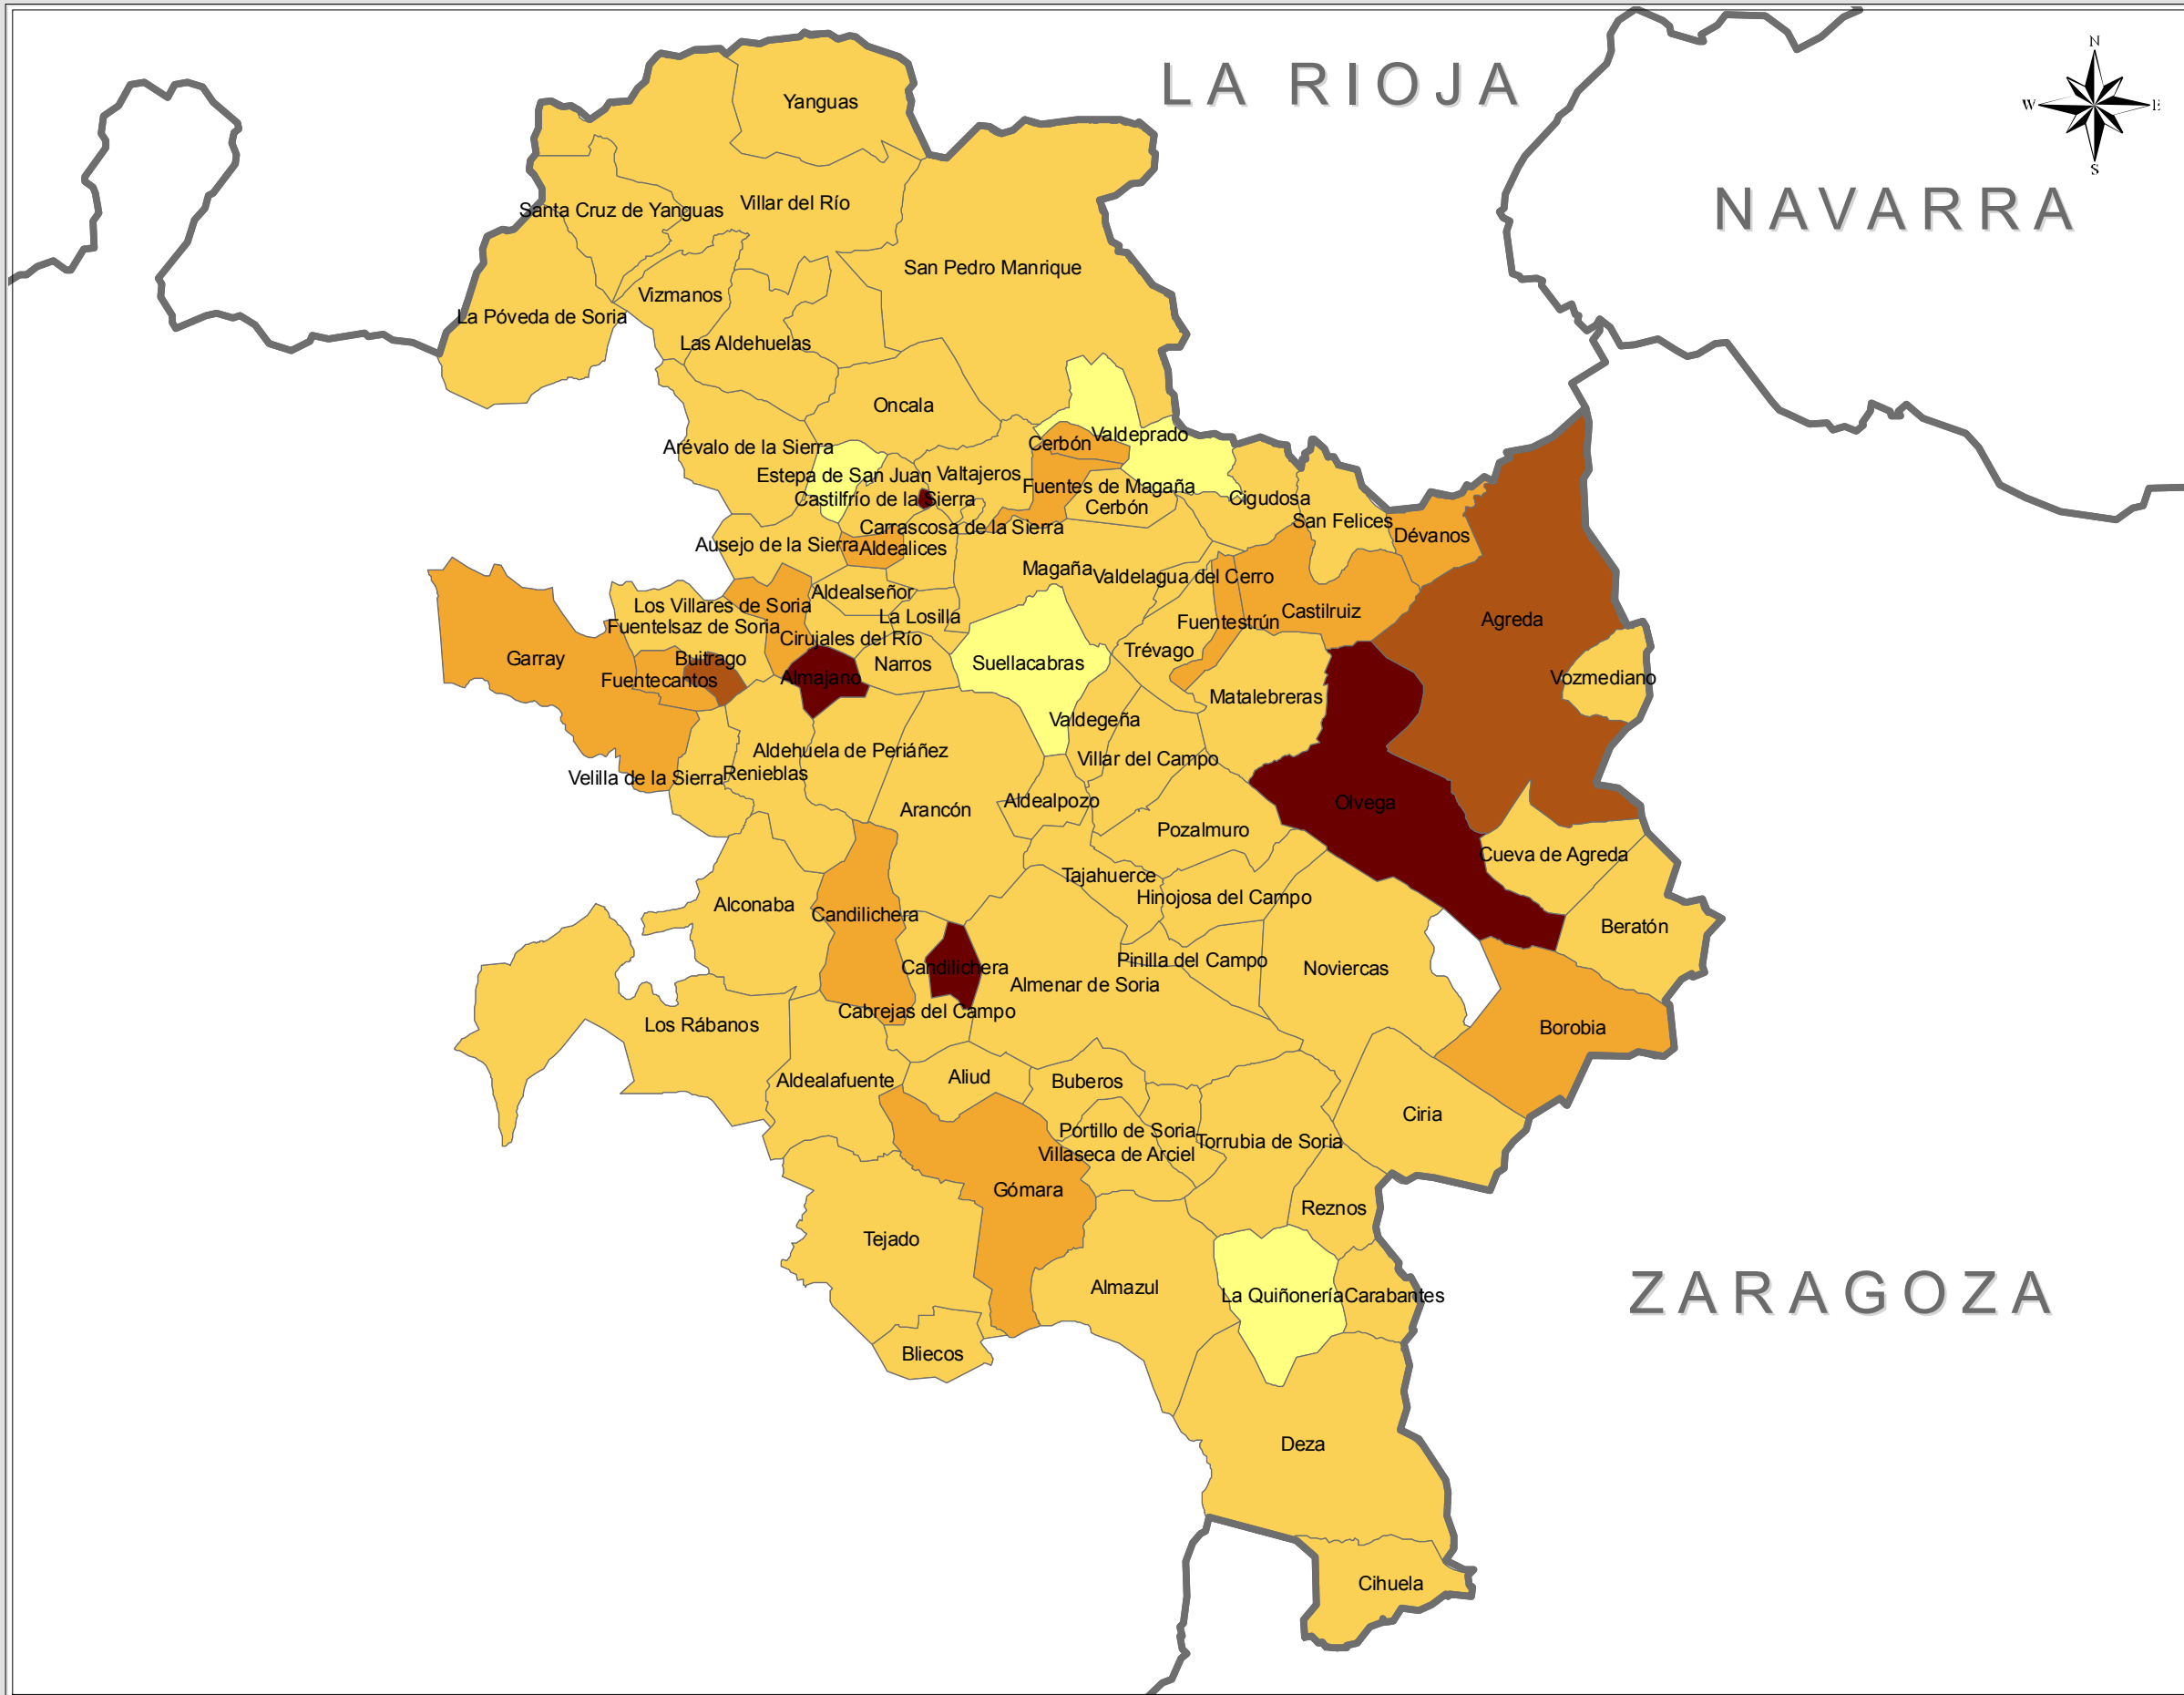

DENSIDAD DE POBLACIÓN POR MUNICIPIO 2006

Programa de
Desarrollo Local
de
Proynerso

Programa de Desarrollo Rural
de Castilla y León 2007-2013
LEADERCAL

1:360.000 Mapa creado por: