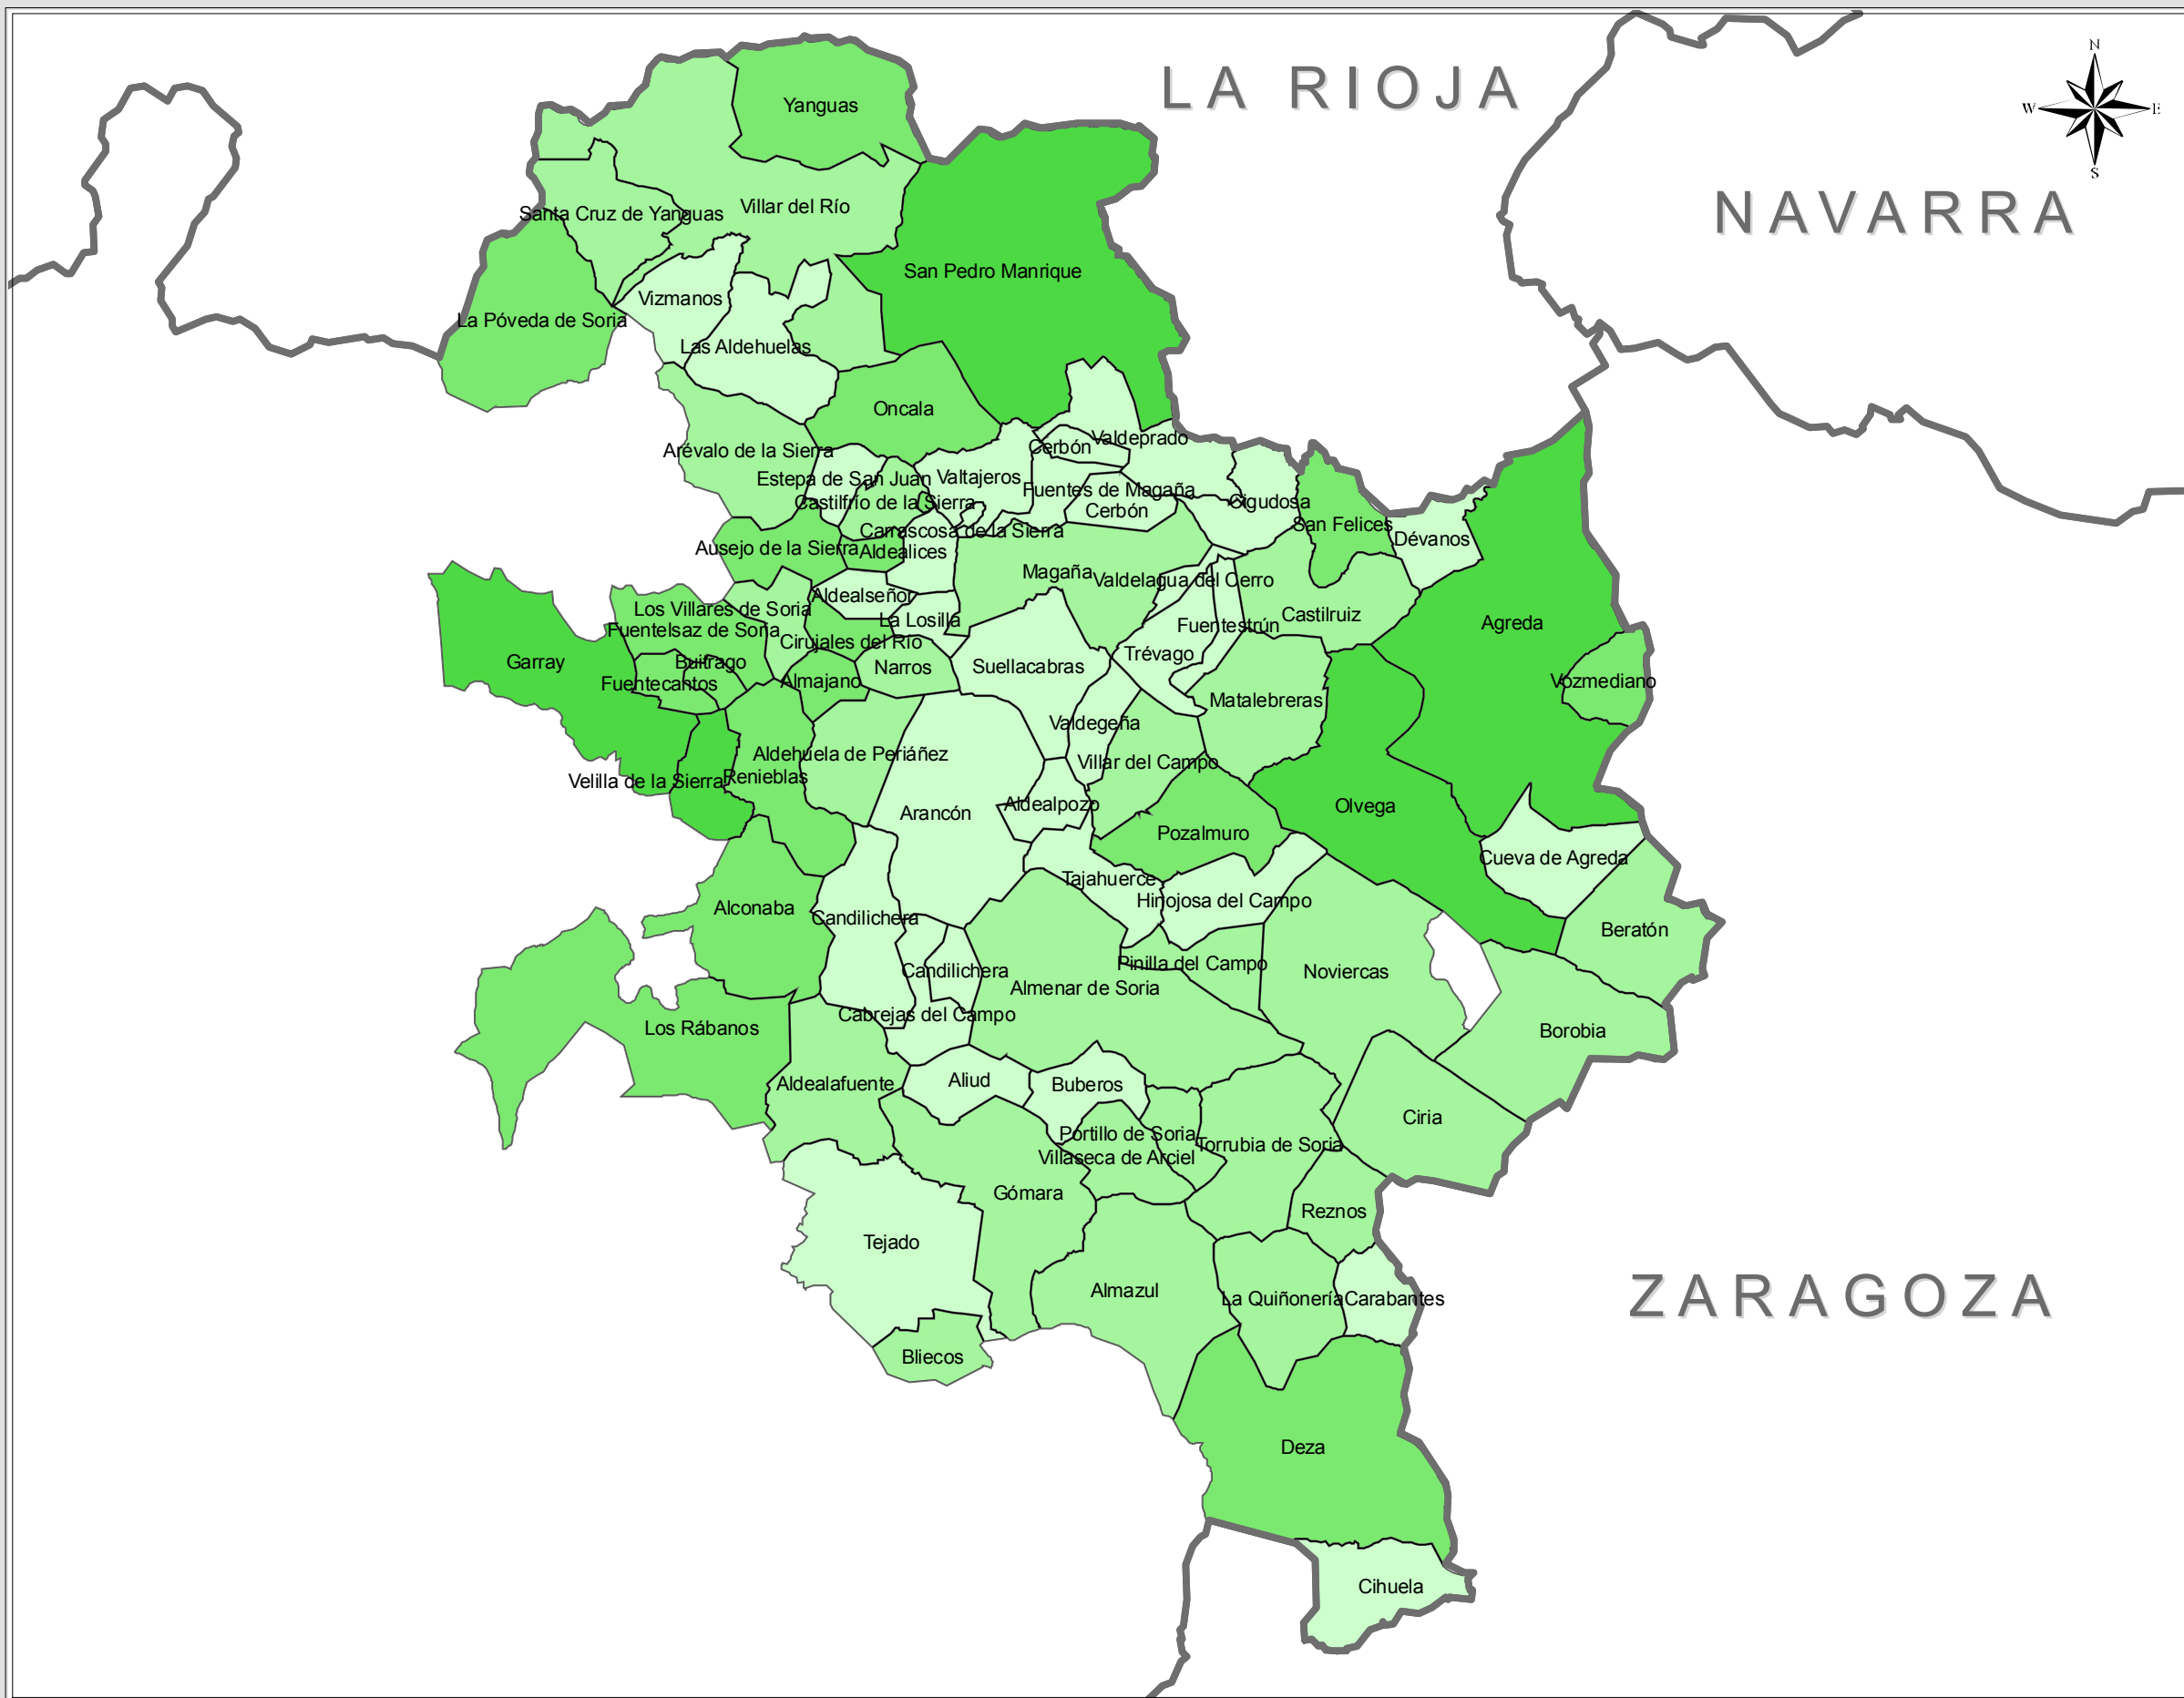

ÍNDICE DE DESARROLLO RURAL

Programa de
Desarrollo Local
de
Proynerso

ÍNDICE DE DESARROLLO RURAL

	-3,14 - -1,15
	-1,16- 0,15
	0,16 - 1,63
	1,64- 6,23
	6,24 - 21,01

Programa de Desarrollo Rural
de Castilla y León 2007-2013
LEADERCAL

1:360.000 Mapa creado por: